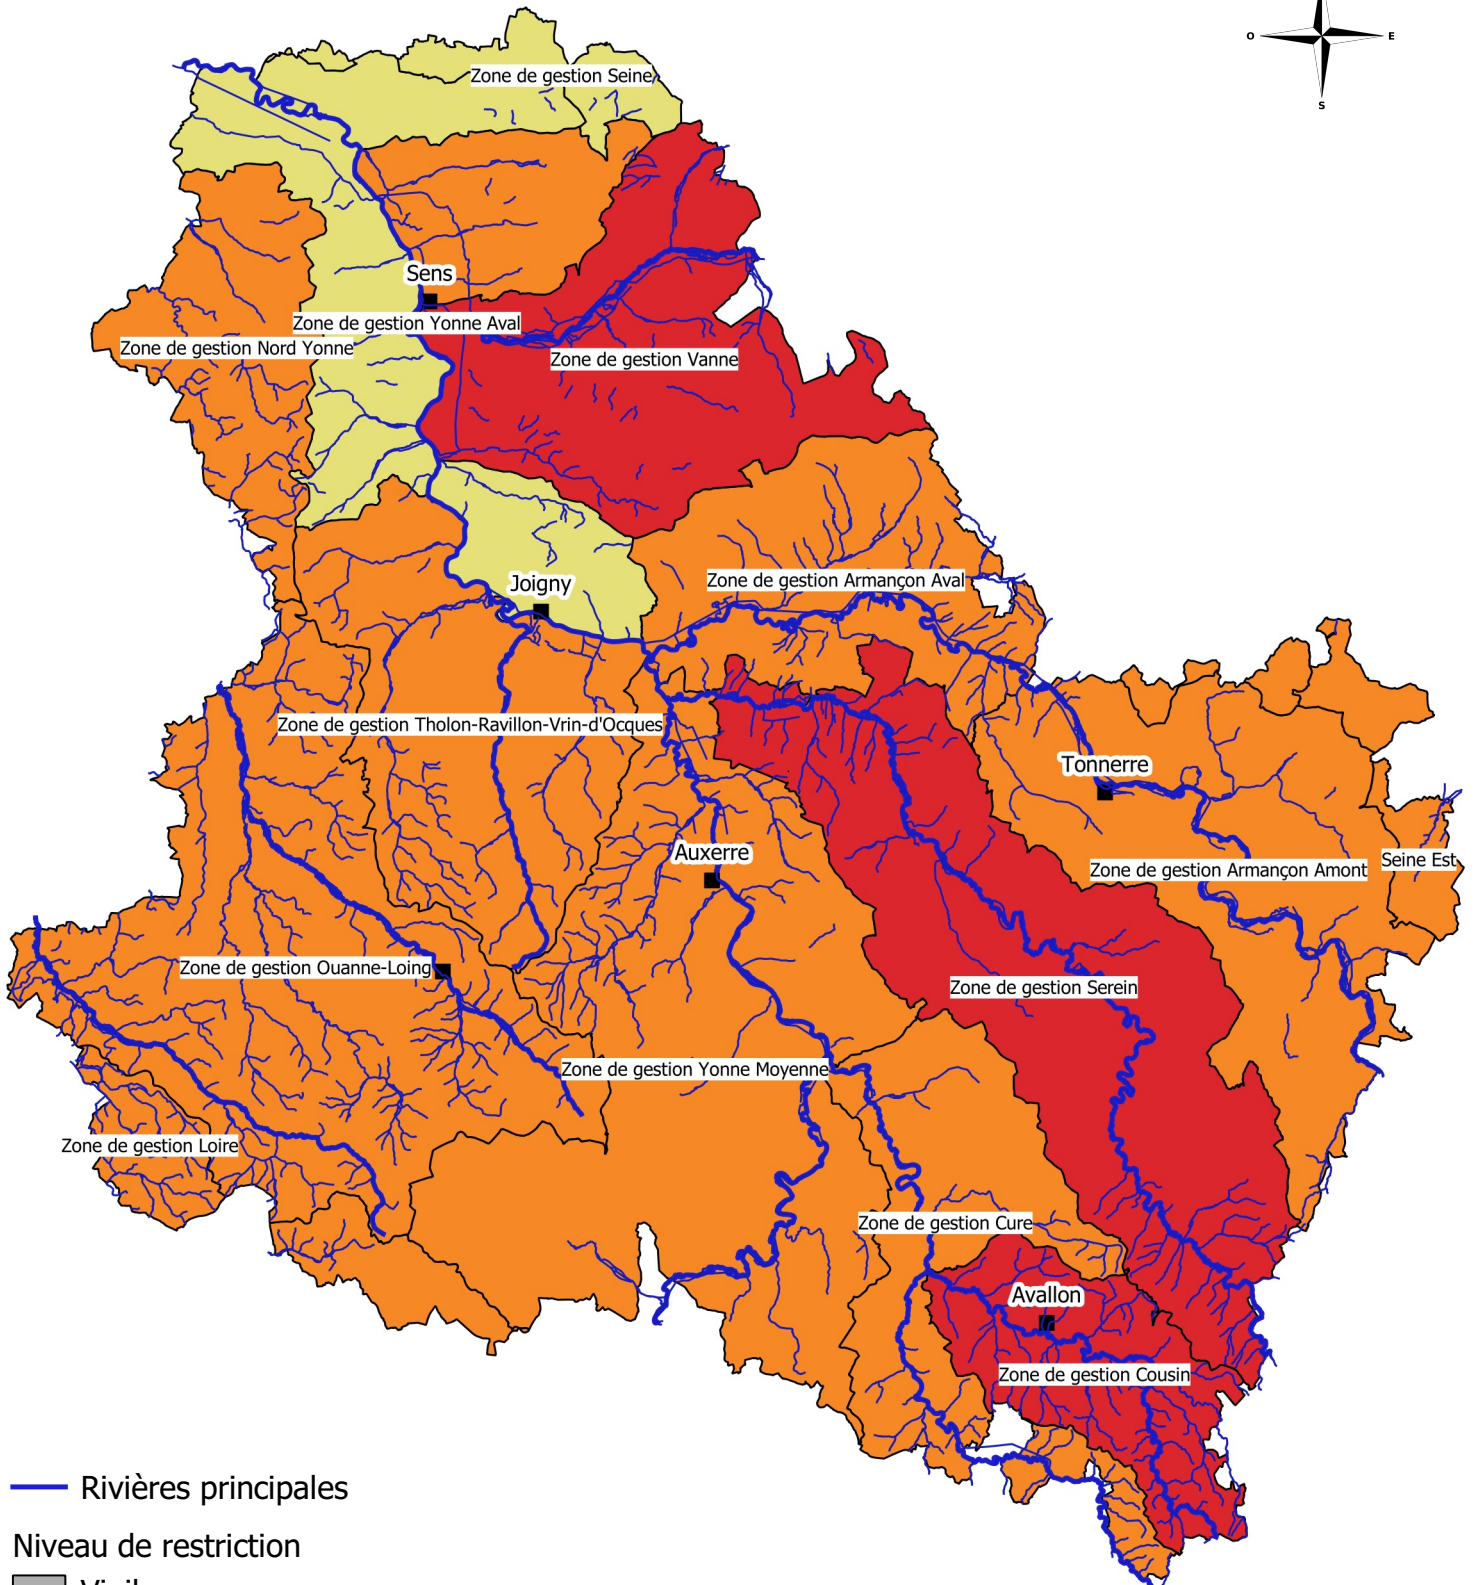

Franchissement des seuils de restriction des usages de l'eau

Situation au 07 septembre 2022

— Rivières principales

Niveau de restriction

 Vigilance

 Alerte

 Alerte renforcée

 Crise

0 10 20 km