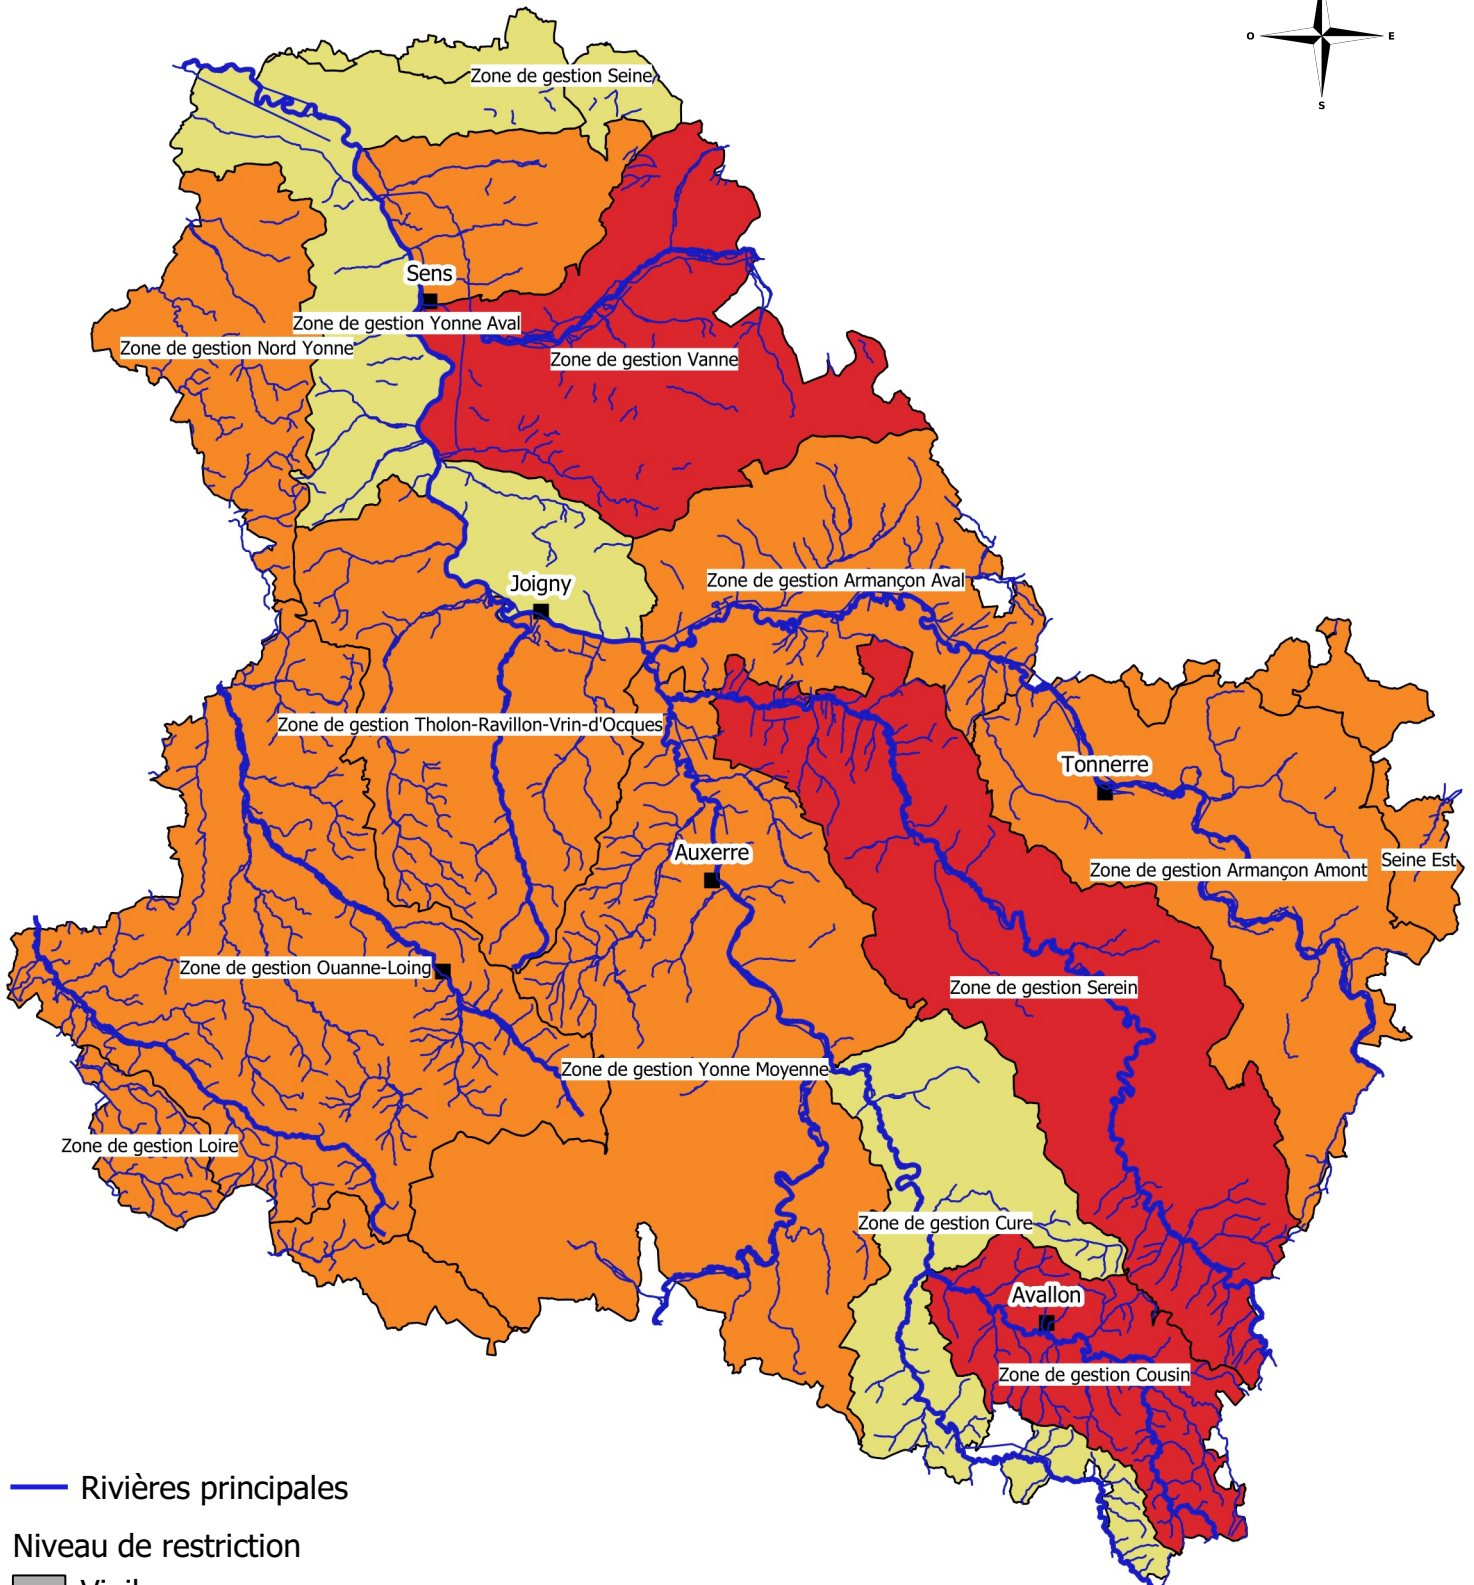

Franchissement des seuils de restriction des usages de l'eau

Situation au 02 septembre 2022

— Rivières principales

Niveau de restriction

 Vigilance

 Alerte

 Alerte renforcée

 Crise

0 10 20 km