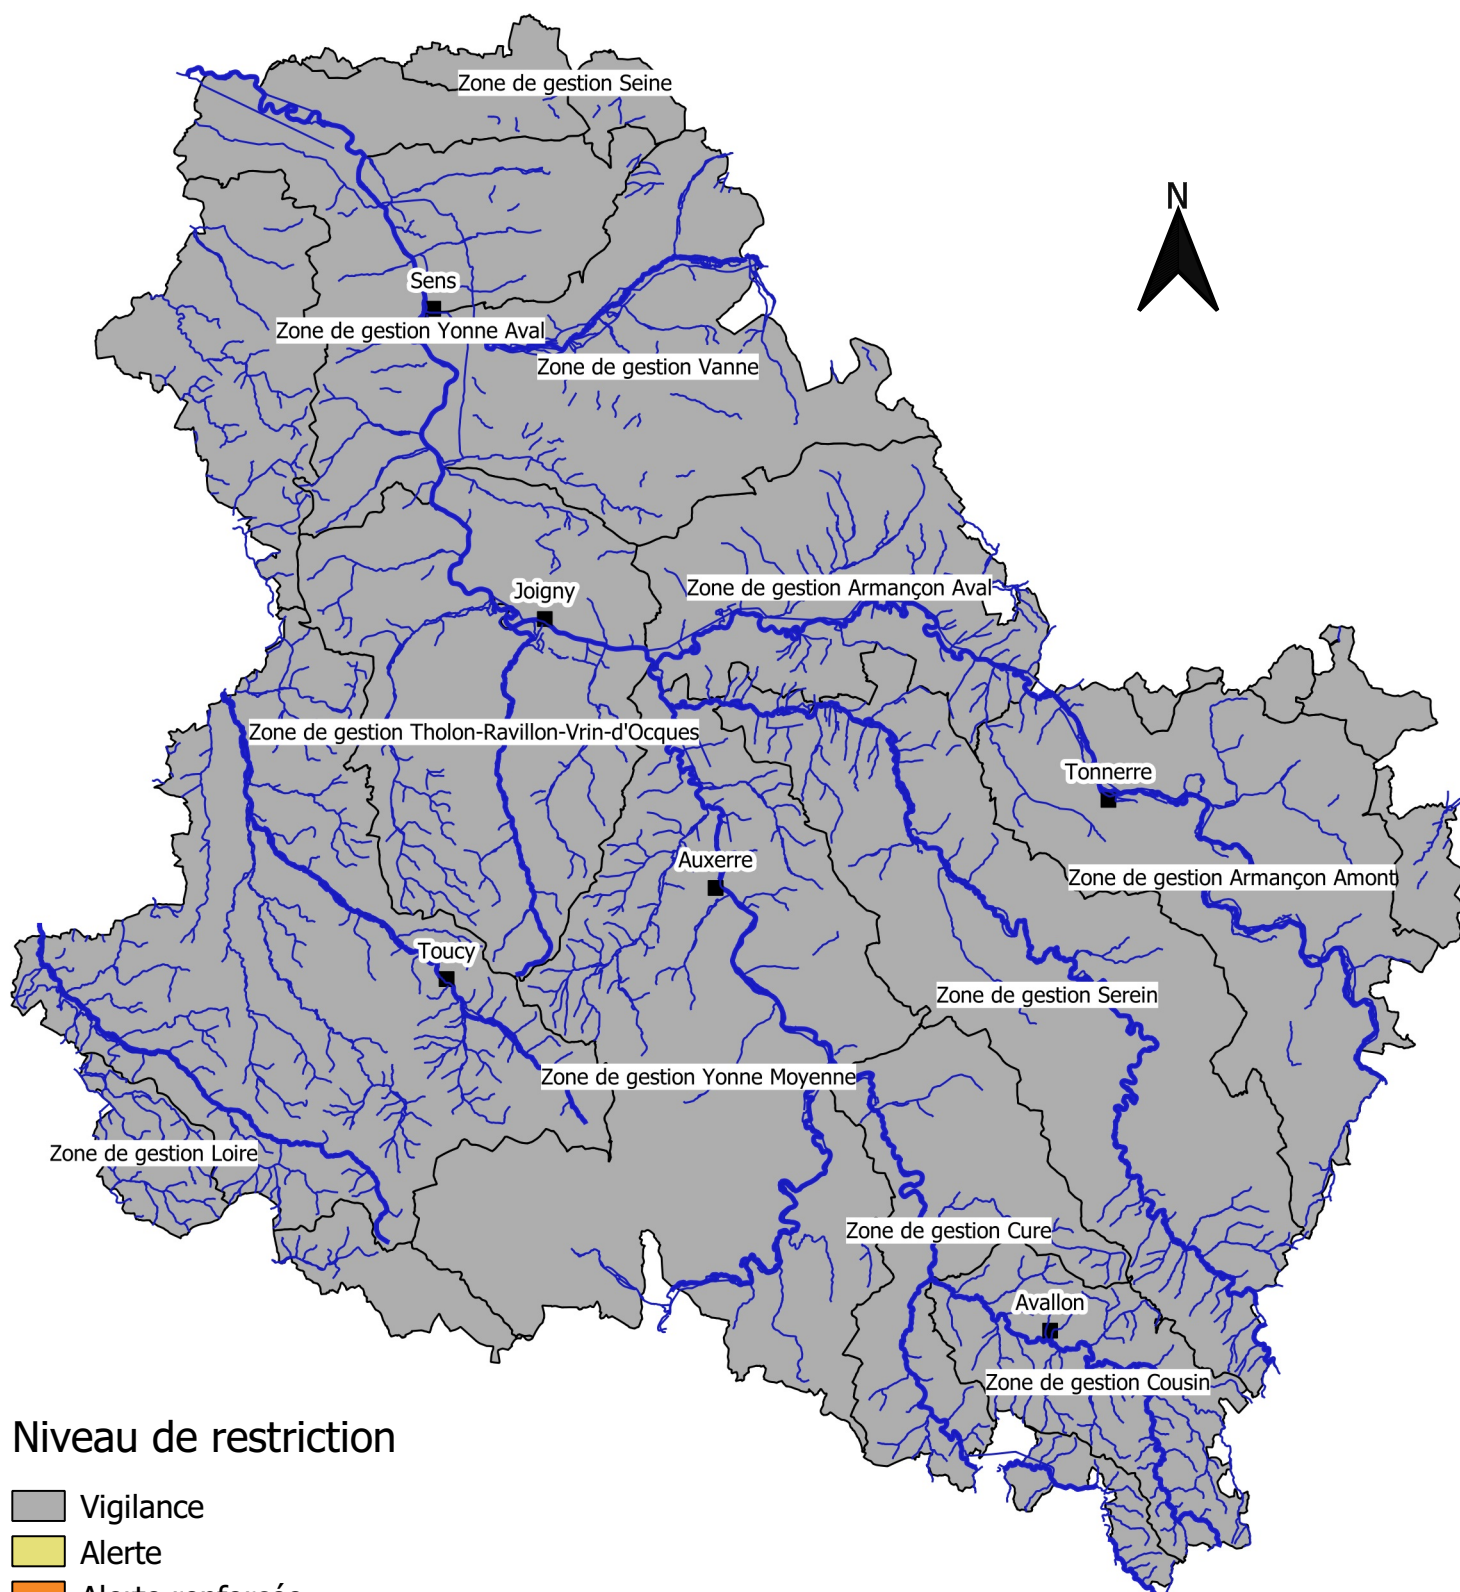

Département de l'Yonne

Franchissement des seuils de restrictions des usages de l'eau

Situation au 06 septembre 2021

Niveau de restriction

-  Vigilance
-  Alerte
-  Alerte renforcée
-  Crise

0 10 20 km