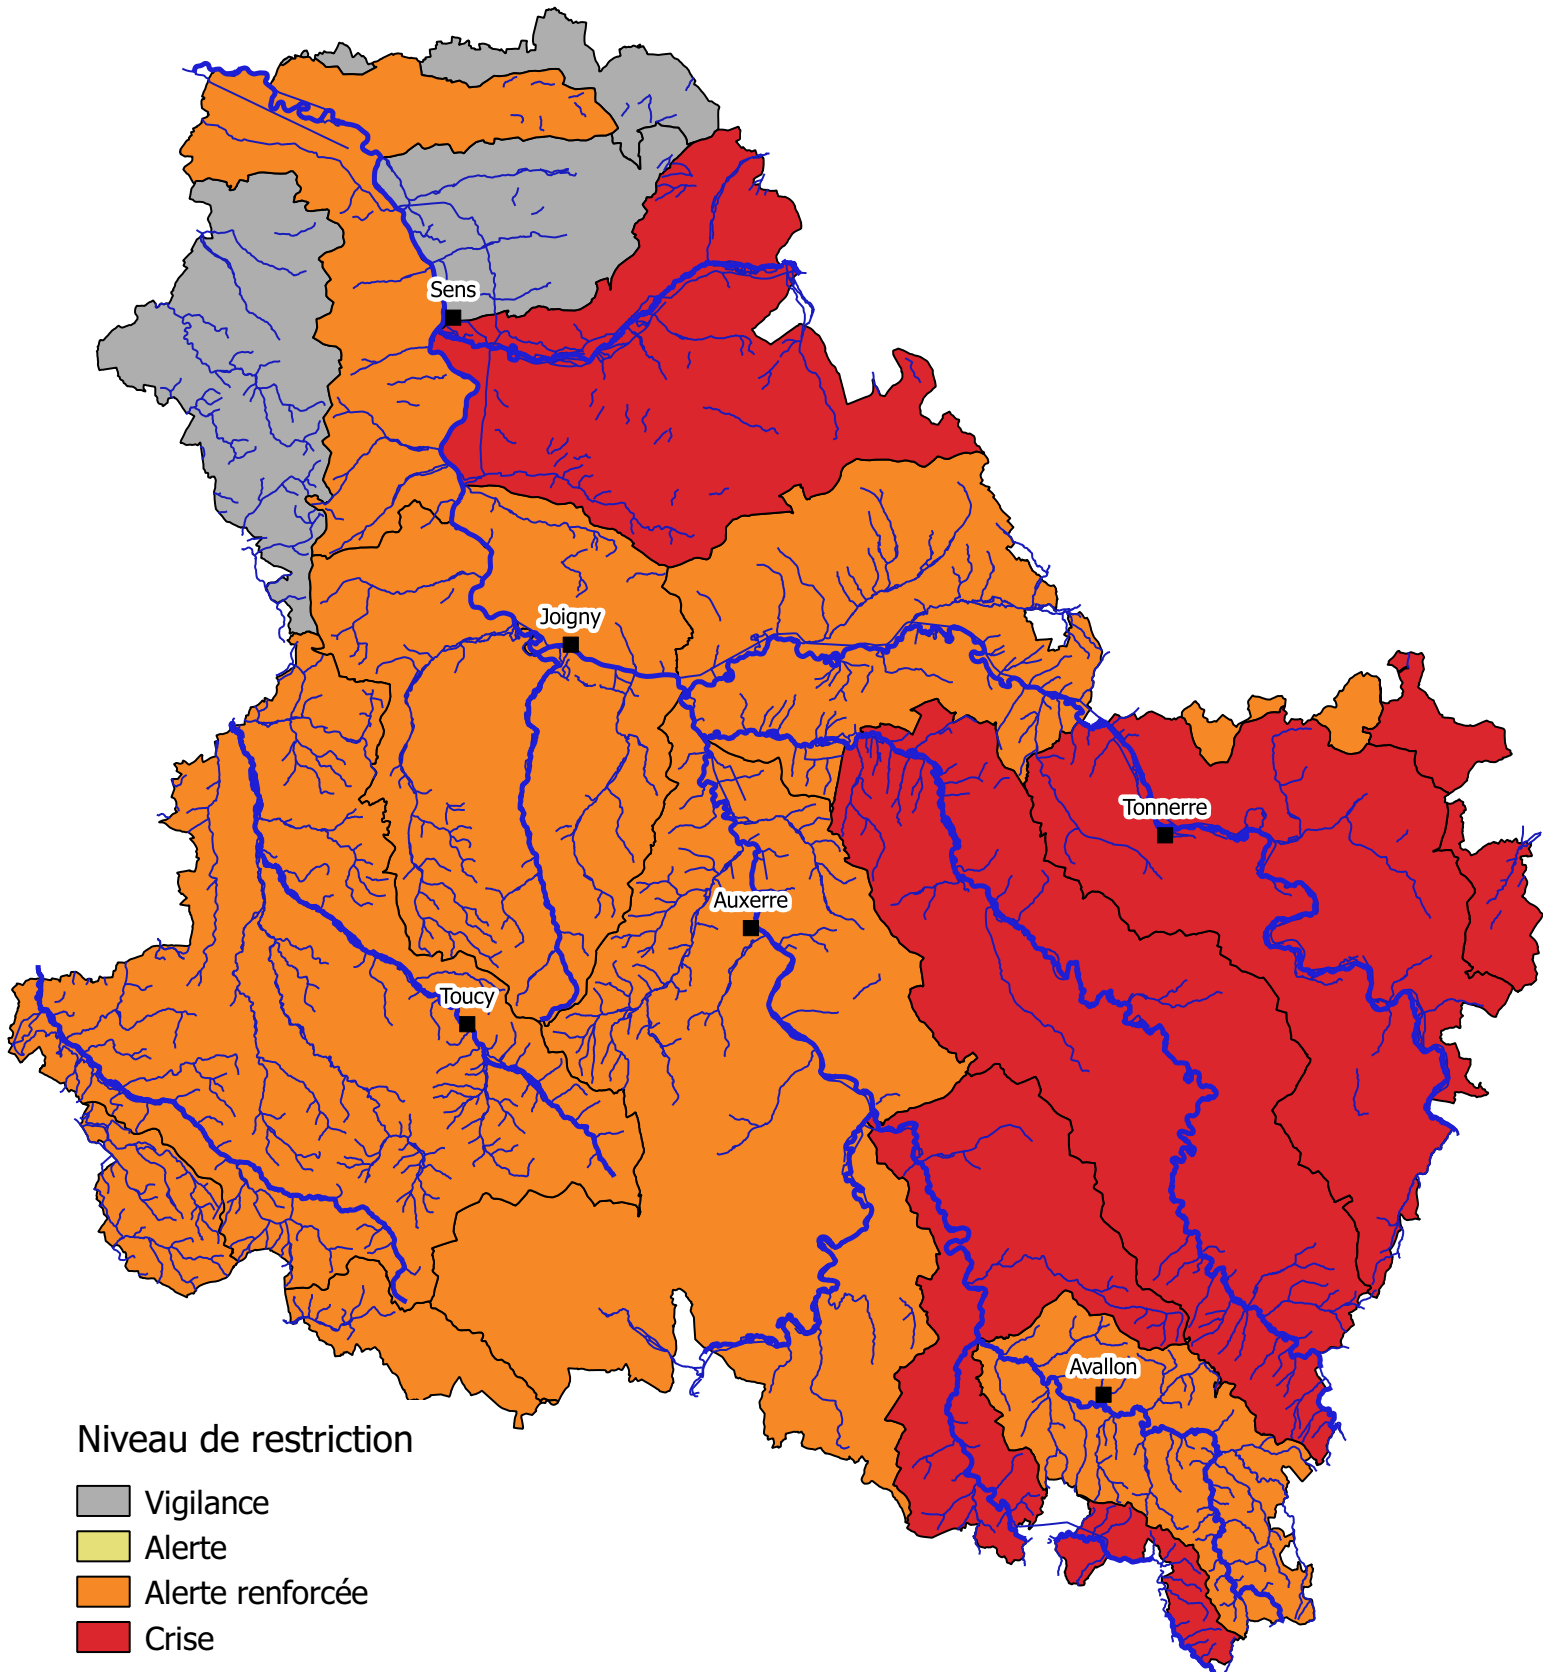

Département de l'Yonne

Franchissement des seuils de restrictions des usages de l'eau

-
Situation au 21 août 2019

0 10 20 km