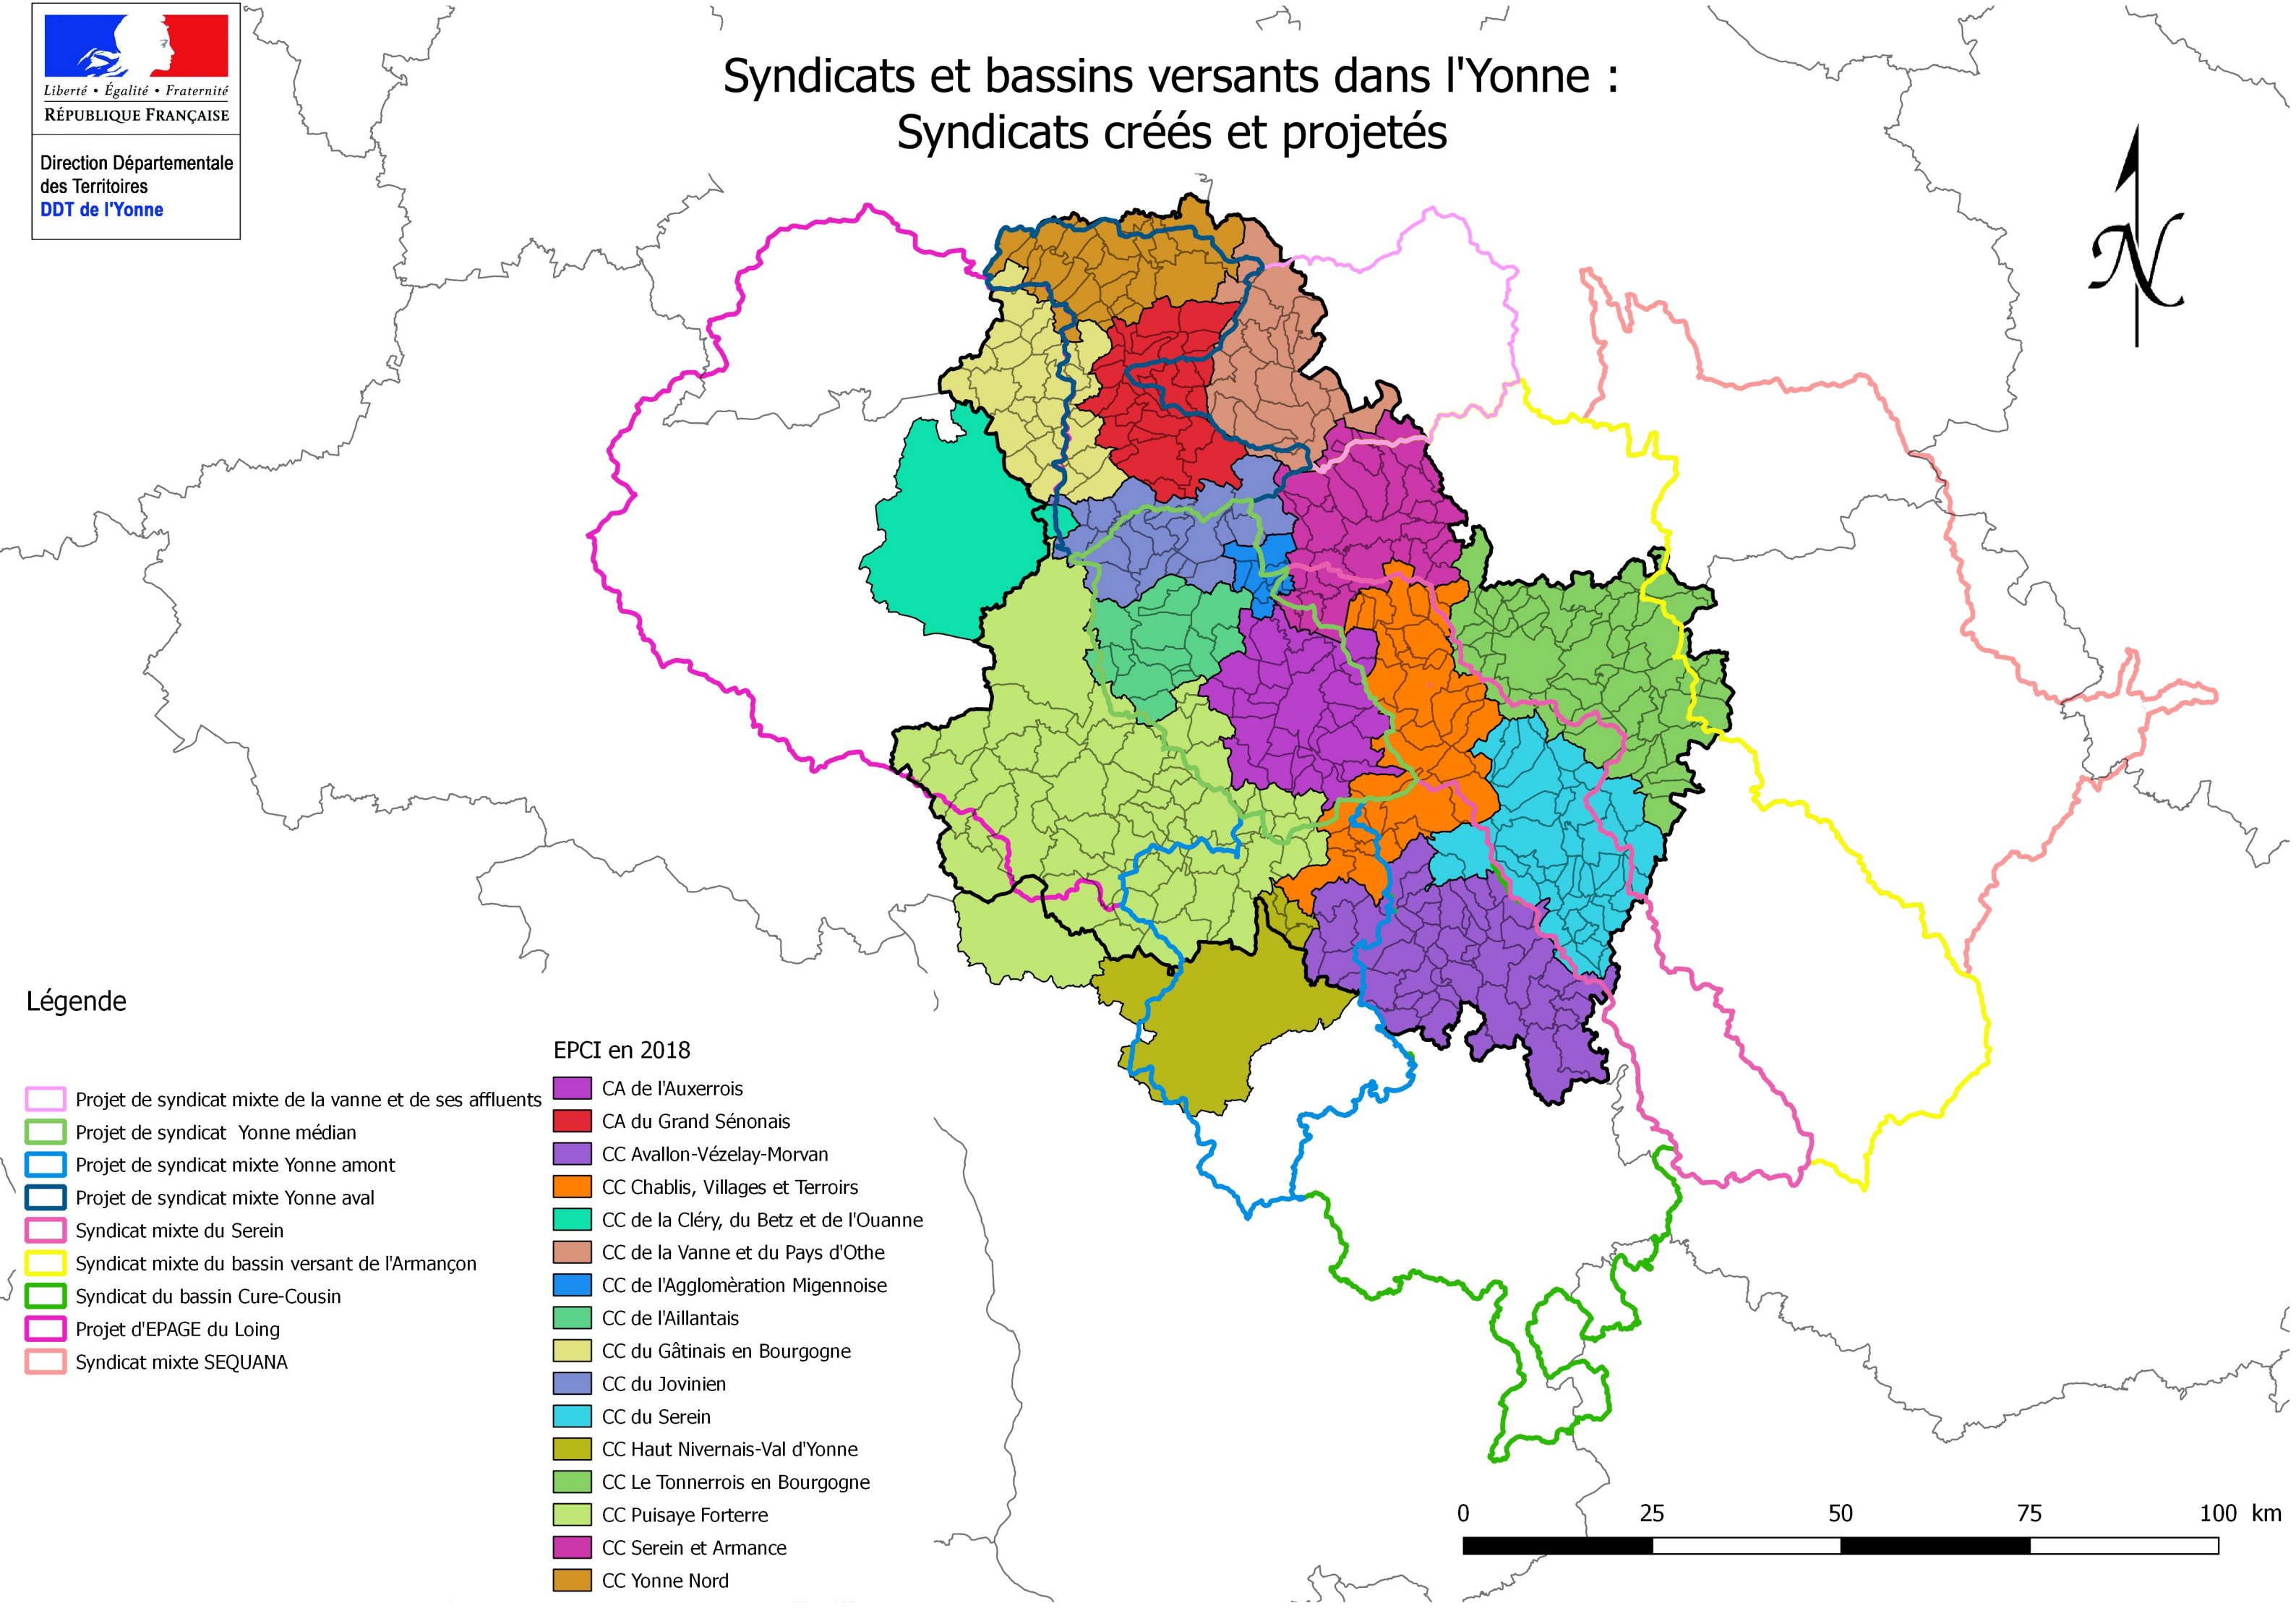

# Syndicats et bassins versants dans l'Yonne :

## Syndicats créés et projetés

### Légende

- |  |  |
|--|--|
| Projet de syndicat mixte de la vanne et de ses affluents | CA de l'Auxerrois                      |
| Projet de syndicat Yonne médian                          | CA du Grand Sénonais                   |
| Projet de syndicat mixte Yonne amont                     | CC Avallon-Vézelay-Morvan              |
| Projet de syndicat mixte Yonne aval                      | CC Chablis, Villages et Terroirs       |
| Syndicat mixte du Serein                                 | CC de la Cléry, du Betz et de l'Ouanne |
| Syndicat mixte du bassin versant de l'Armançon           | CC de la Vanne et du Pays d'Othe       |
| Syndicat du bassin Cure-Cousin                           | CC de l'Agglomération Migennoise       |
| Projet d'EPAGE du Loing                                  | CC de l'Aillantais                     |
| Syndicat mixte SEQUANA                                   | CC du Gâtinais en Bourgogne            |
|  | CC du Jovinien                         |
|  | CC du Serein                           |
|  | CC Haut Nivernais-Val d'Yonne          |
|  | CC Le Tonnerrois en Bourgogne          |
|  | CC Puisaye Forterre                    |
|  | CC Serein et Armance                   |
|  | CC Yonne Nord                          |