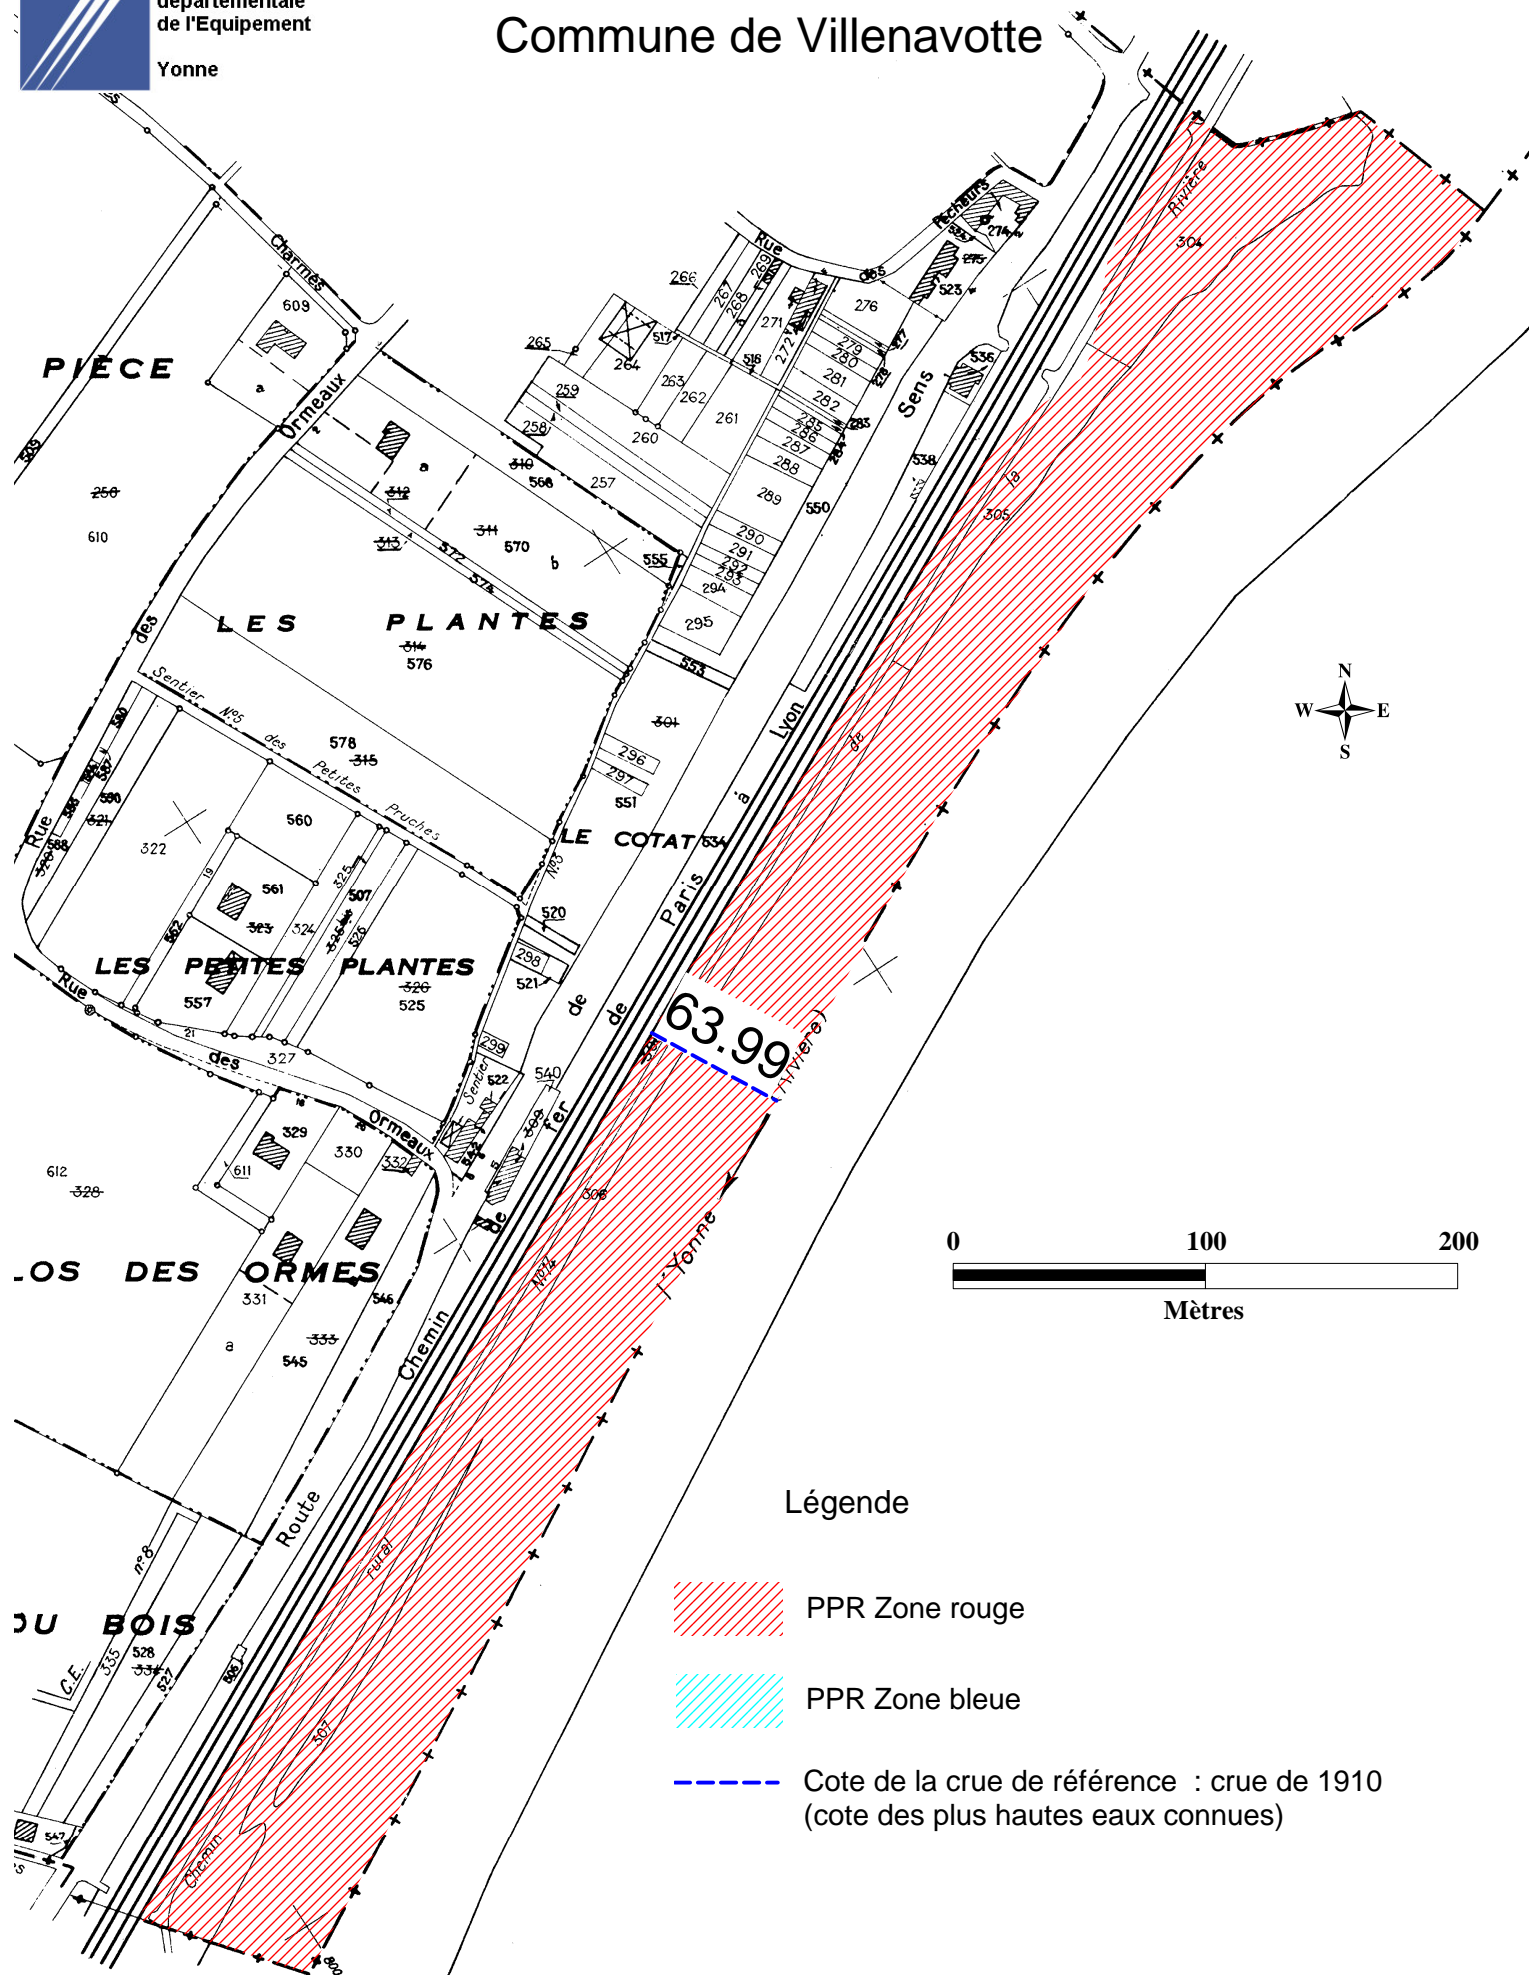

# Cartographie des zonages PPR Commune de Villenavotte

## Légende

-  PPR Zone rouge
-  PPR Zone bleue
-  Cote de la crue de référence : crue de 1910  
(cote des plus hautes eaux connues)