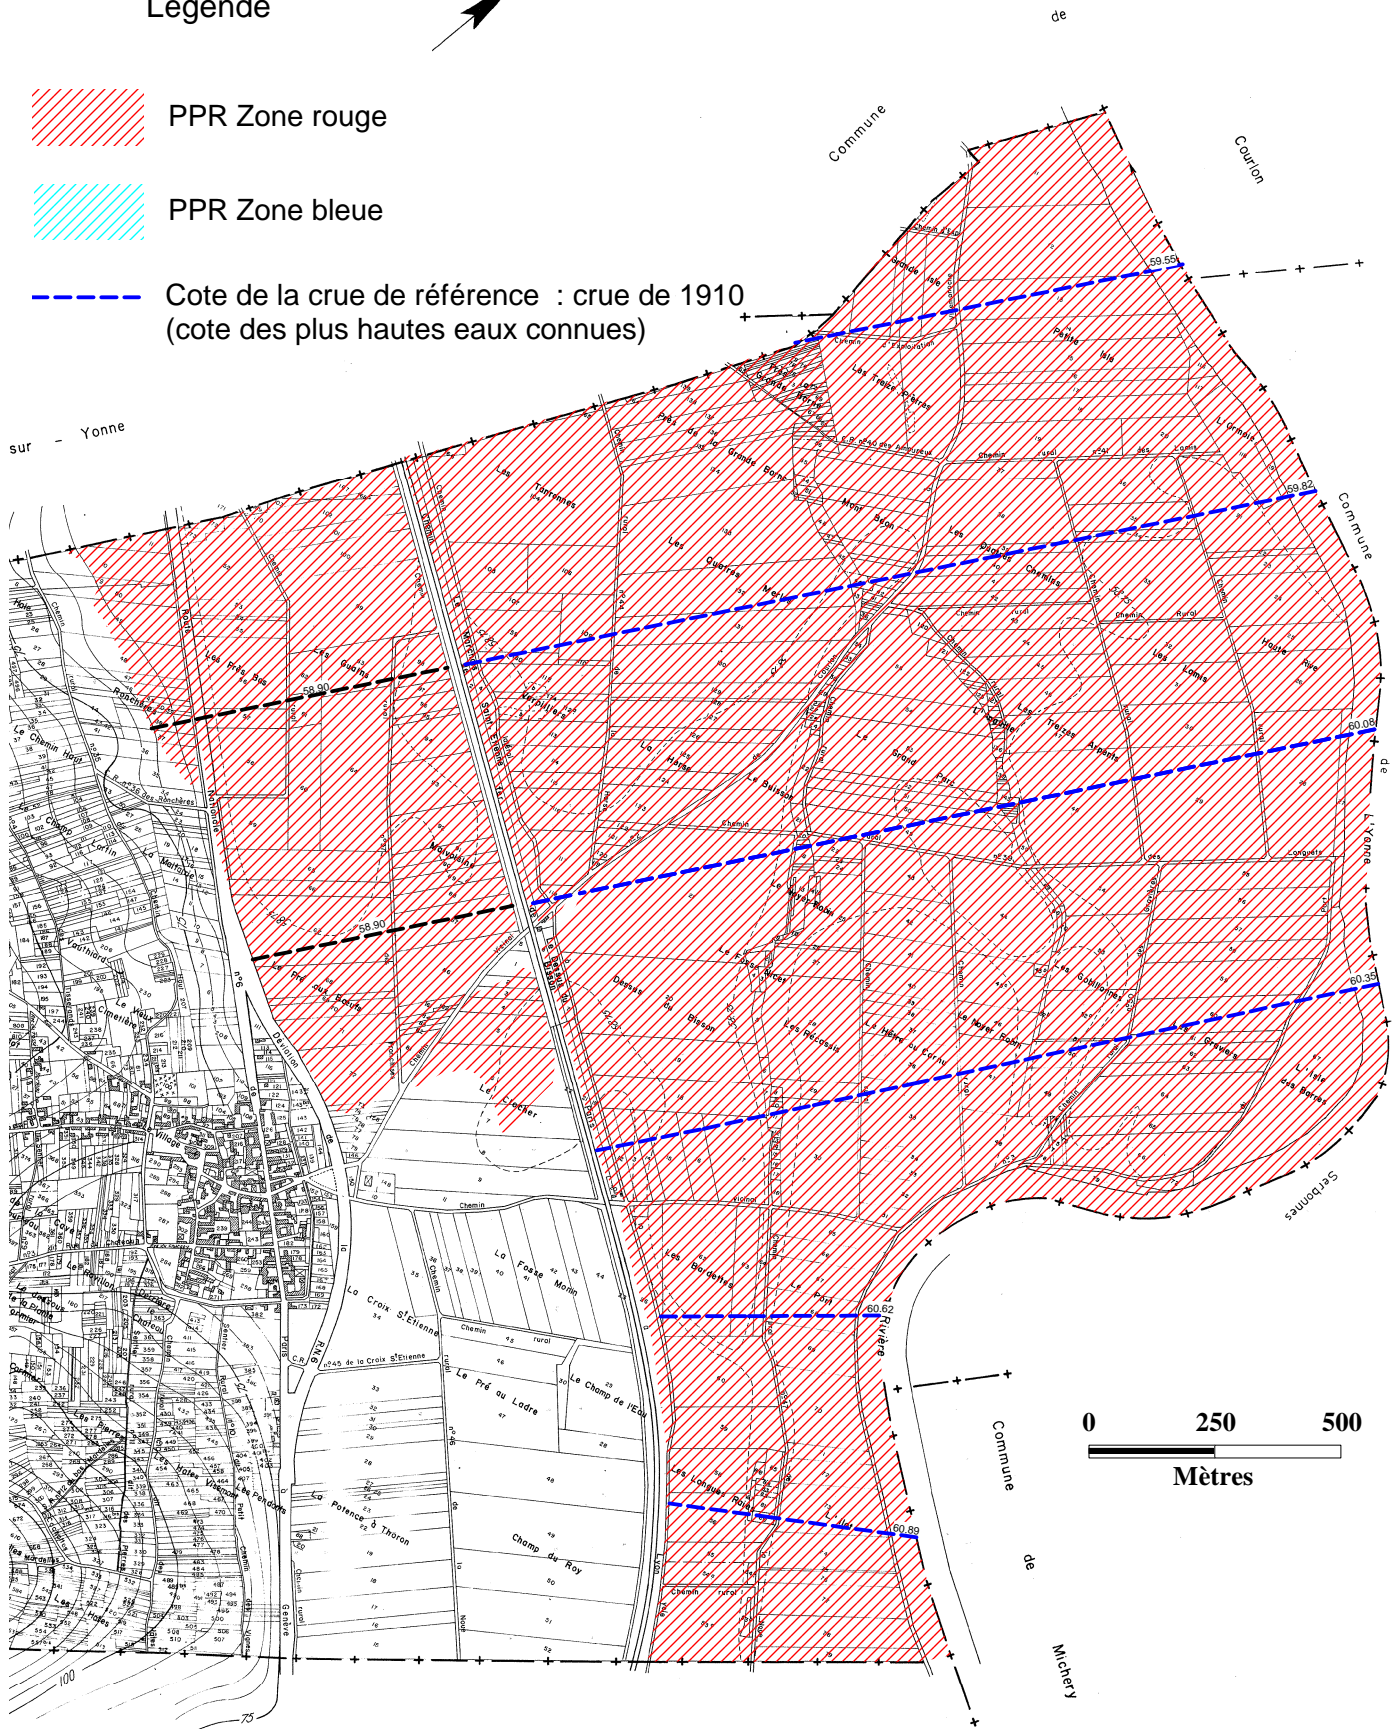

Cartographie des zonages PPR Commune de Villemanoche

Légende

 PPR Zone rouge

 PPR Zone bleue

 Cote de la crue de référence : crue de 1910
(cote des plus hautes eaux connues)

Pont - sur - Yonne