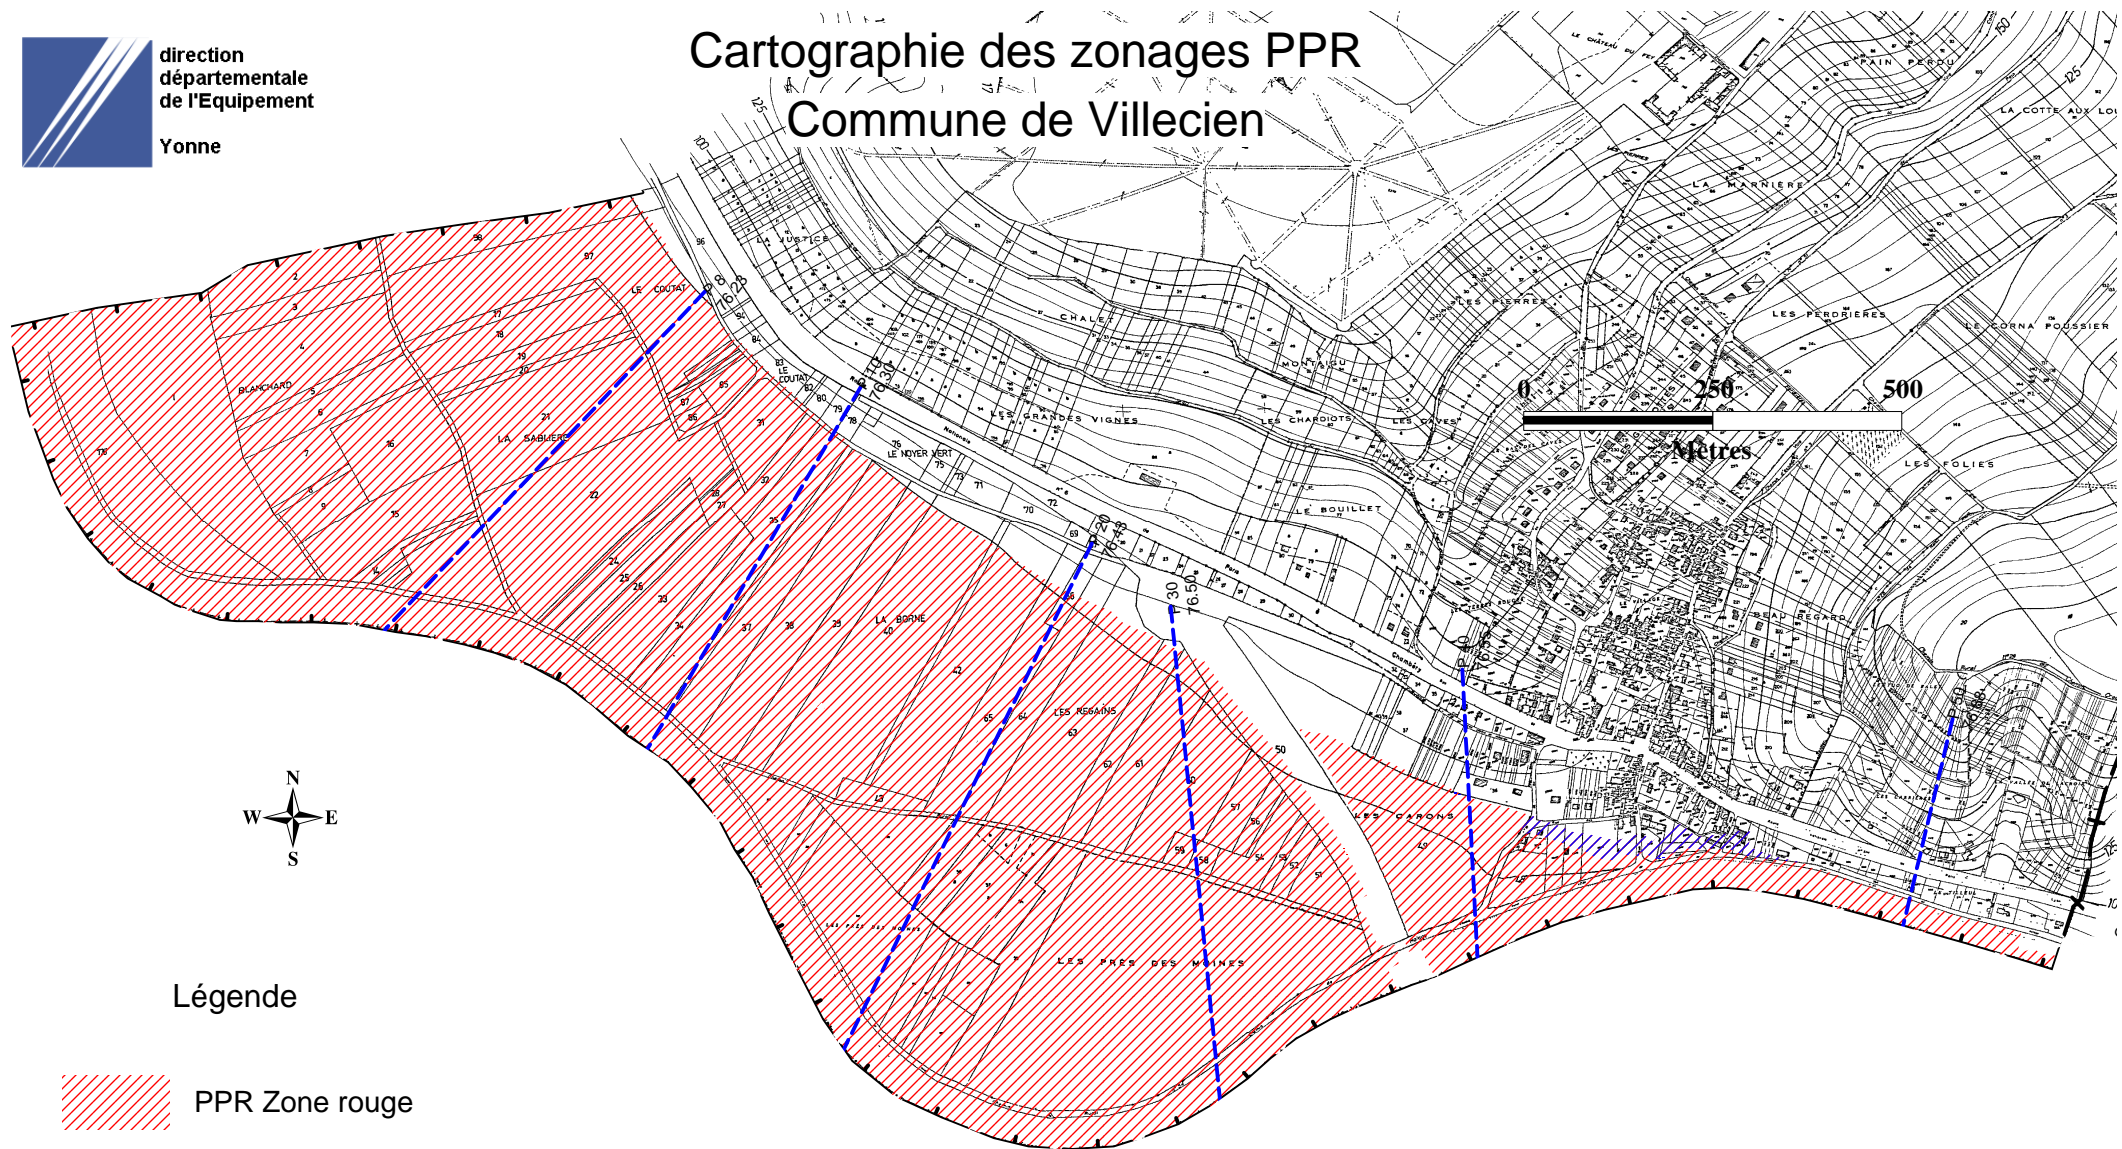

Cartographie des zonages PPR Commune de Villecien

Légende

 PPR Zone rouge

 PPR Zone bleue

 Cote de la crue de référence : crue de 1910
(cote des plus hautes eaux connues)