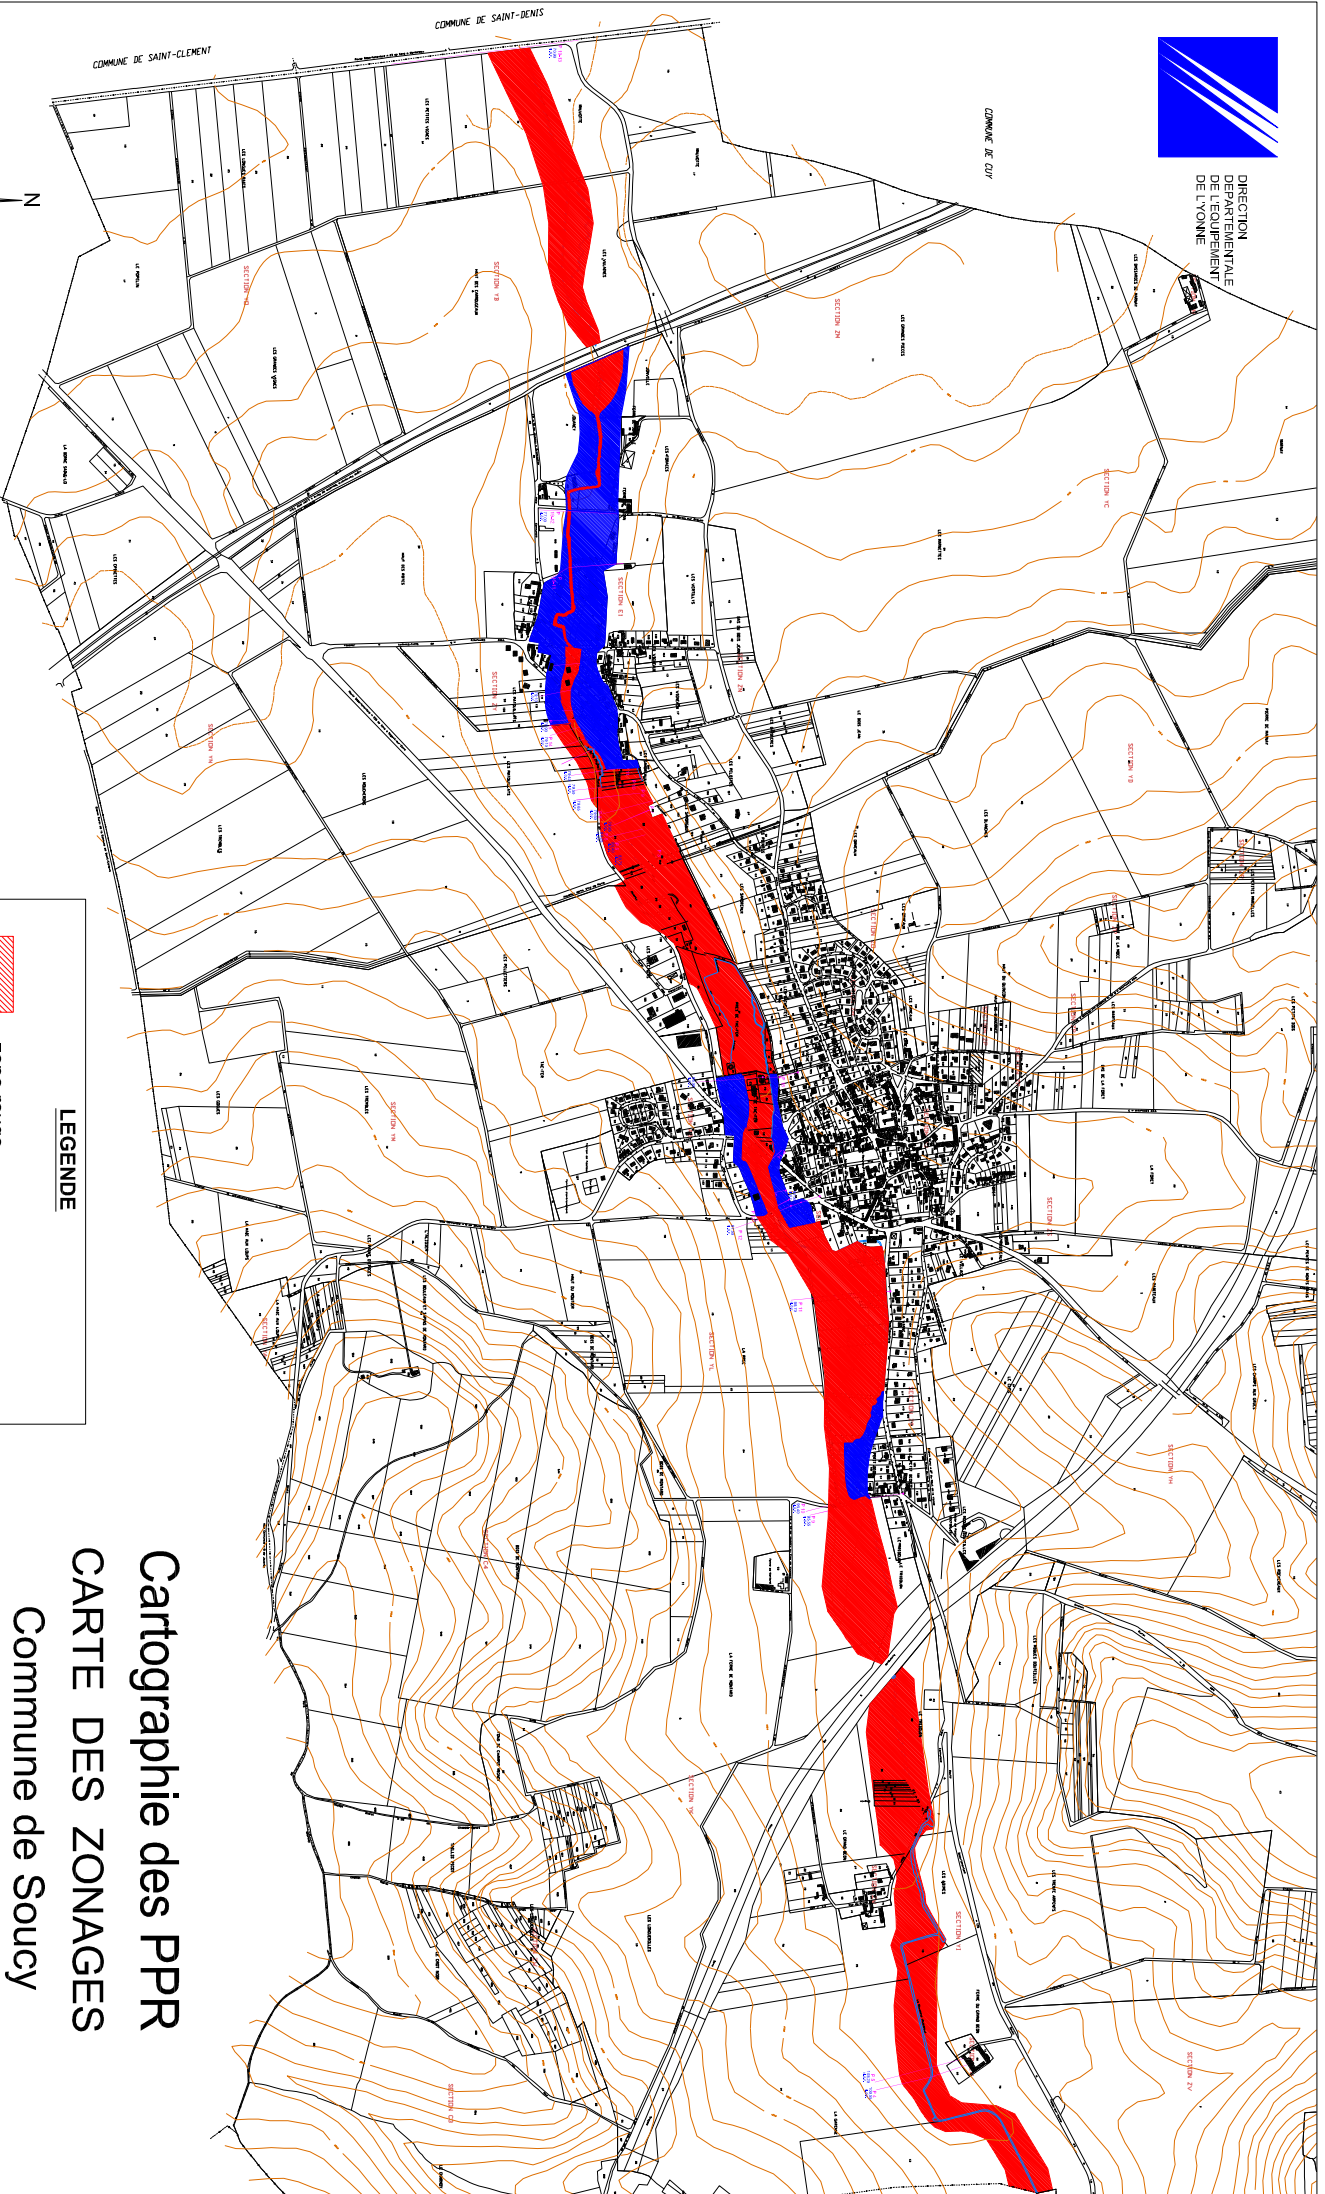

DIRECTION
DÉPARTEMENTALE
DE L'ÉQUIPEMENT
DE L'YONNE

LEGENDE

- zone rouge
- zone bleue
- profils topographiques

Cartographie des PPR

CARTE DES ZONAGES

Commune de Soucy

Ce document Pdf, visualisé en zoom 100% est à l'échelle 1 / 20000ème
Réalisation : DDE 89 / Atelier SIG Mai 2006