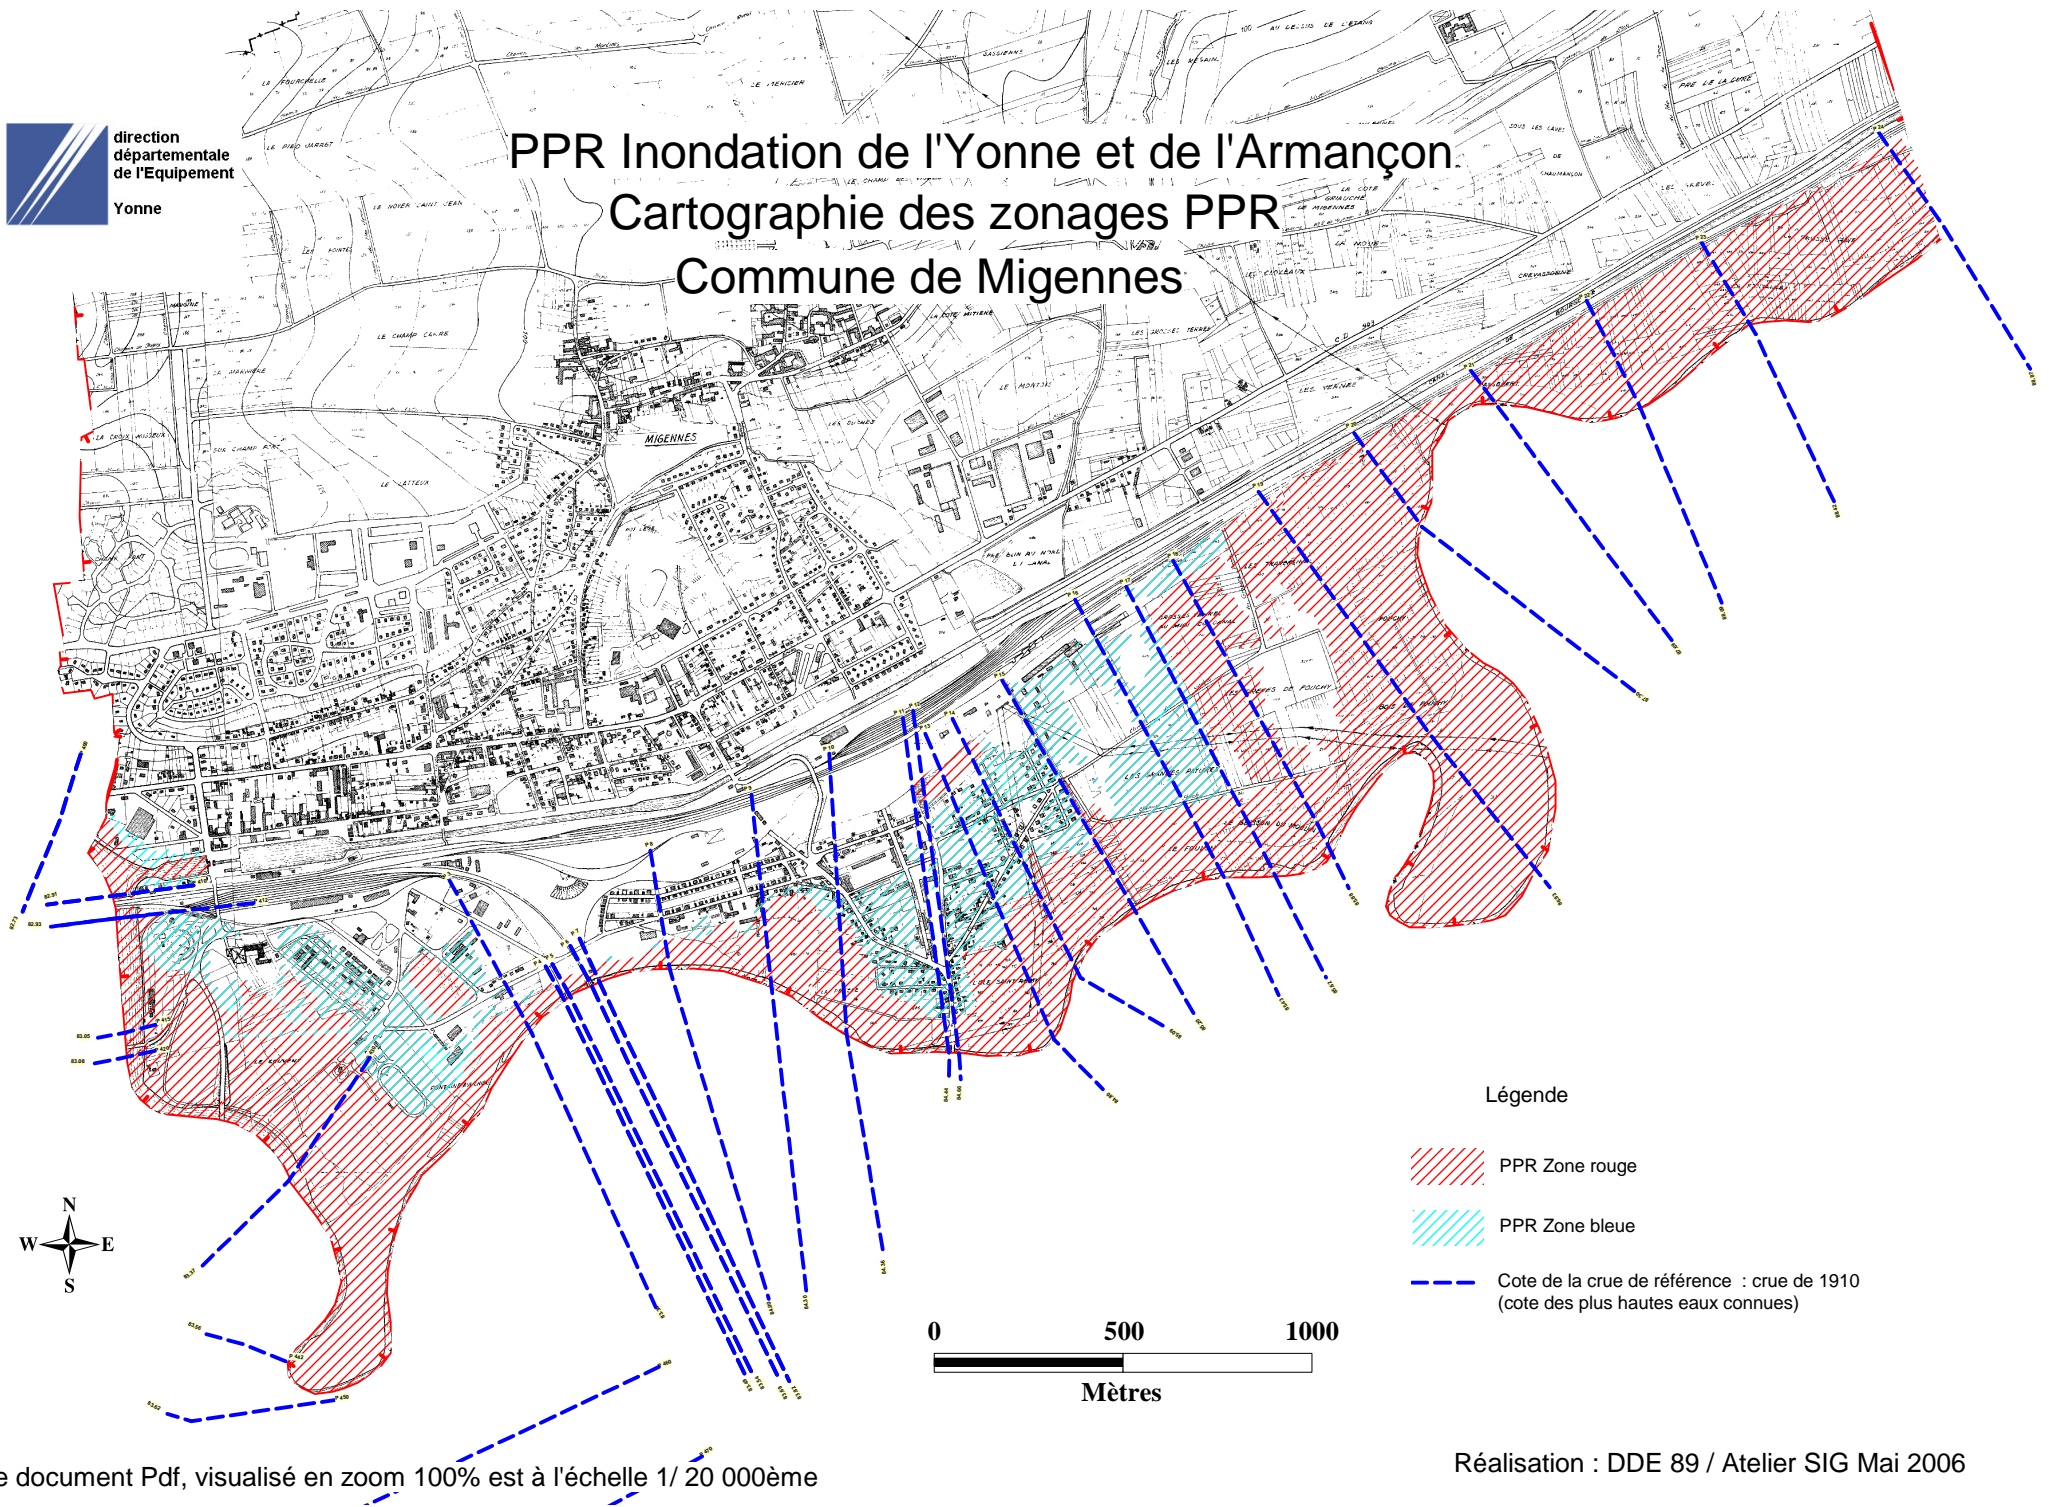

PPR Inondation de l'Yonne et de l'Armançon

Cartographie des zonages PPR

Commune de Migennes

Légende

- PPR Zone rouge
- PPR Zone bleue
- Cote de la crue de référence : crue de 1910
(cote des plus hautes eaux connues)