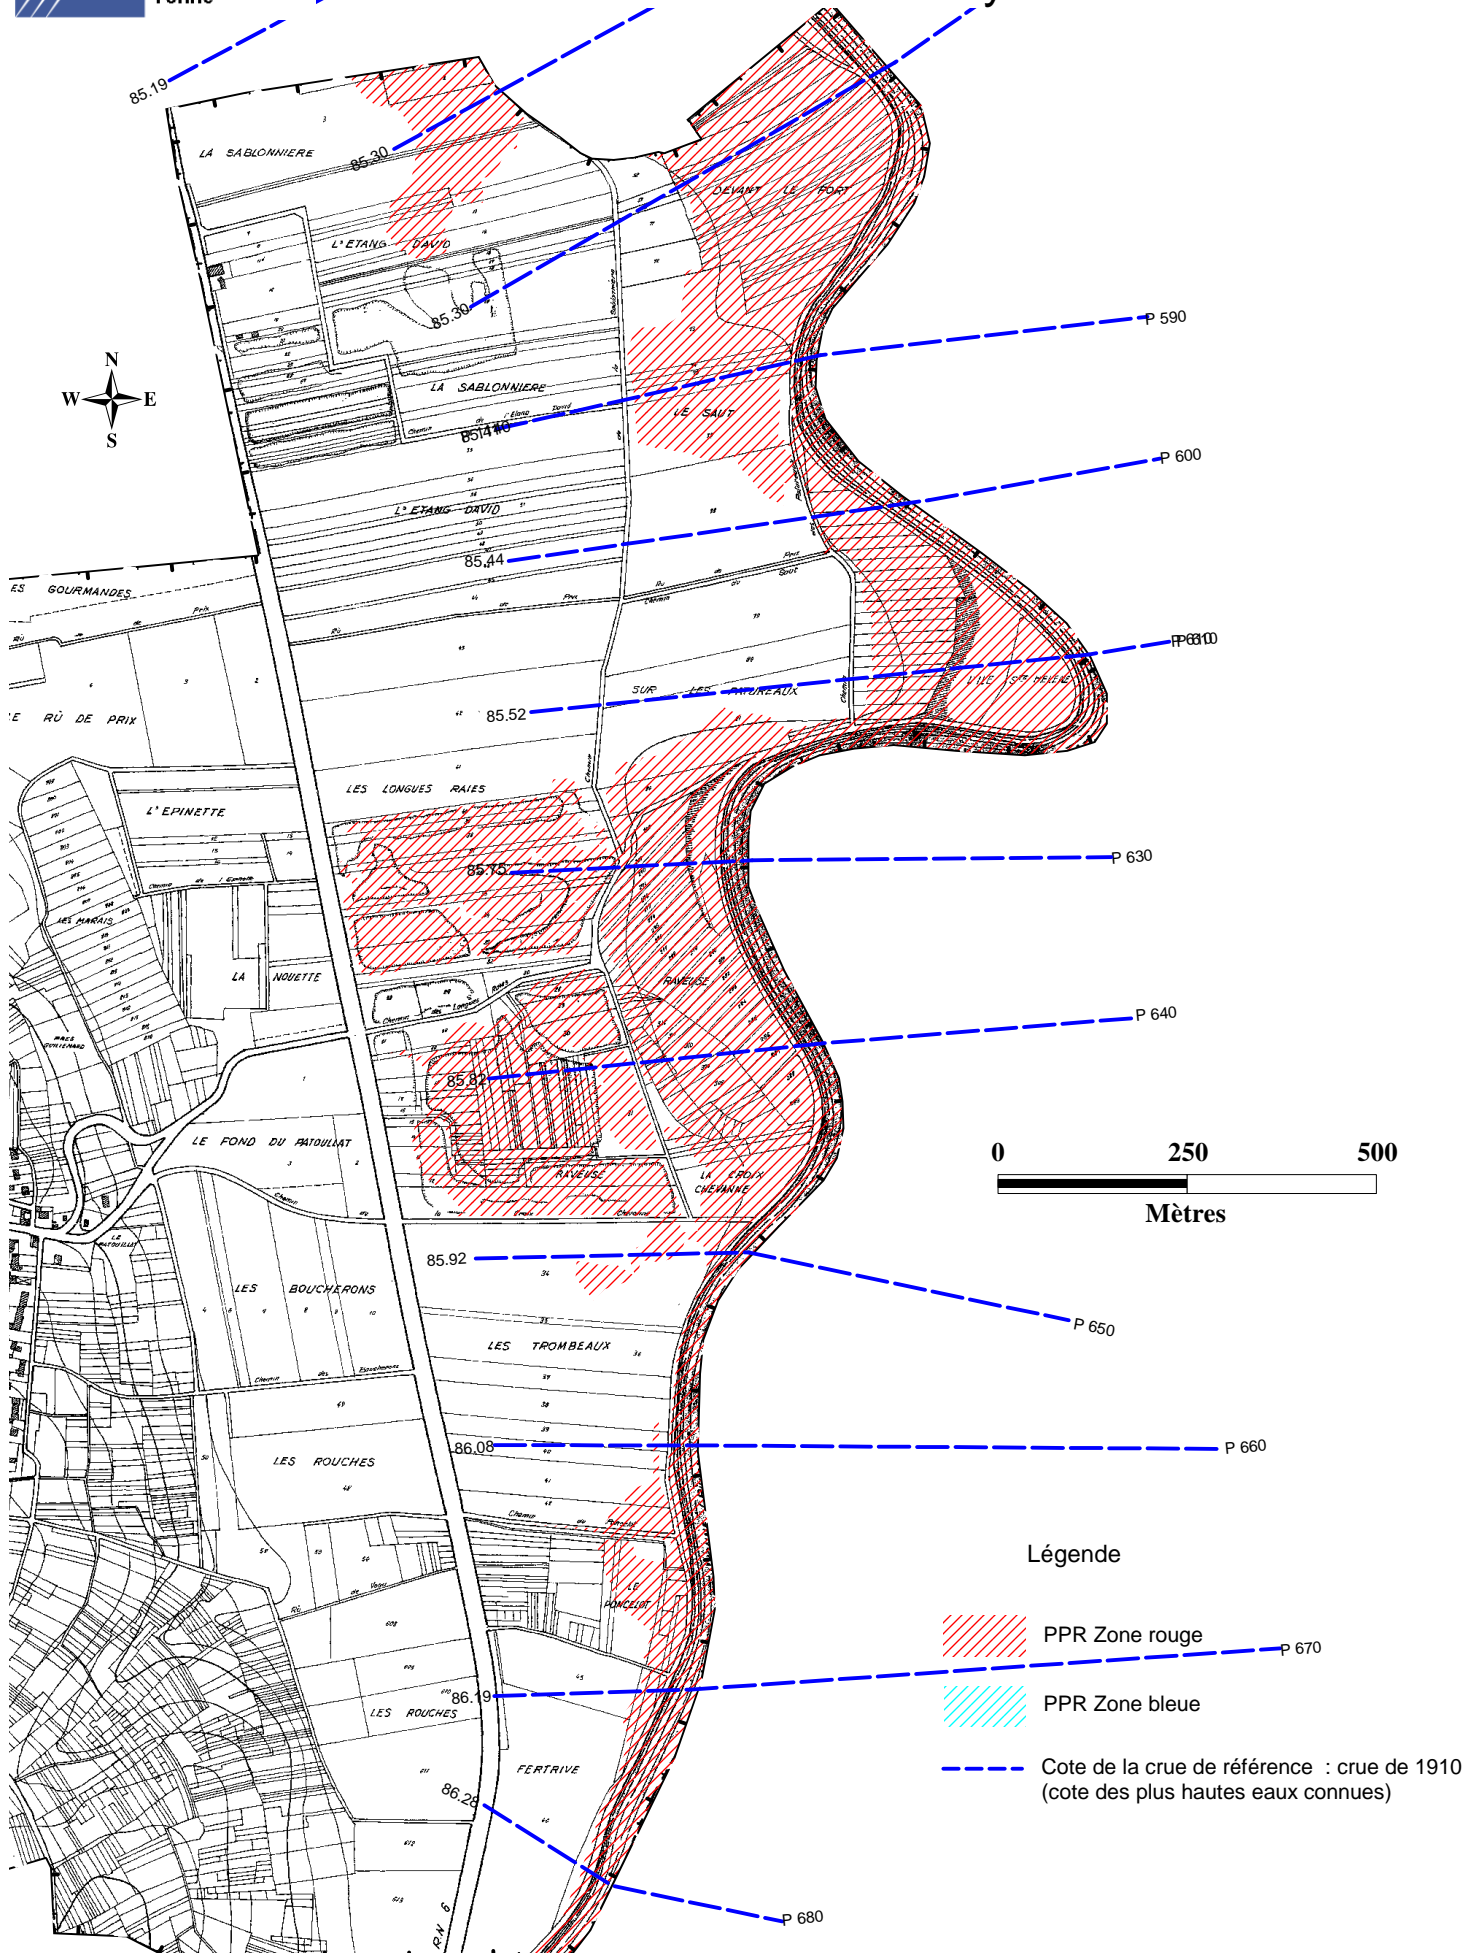

# Cartographie des zonages PPR<sup>P 580</sup> Commune de Chichery

Légende

-  PPR Zone rouge
-  PPR Zone bleue
-  Cote de la crue de référence : crue de 1910 (cote des plus hautes eaux connues)