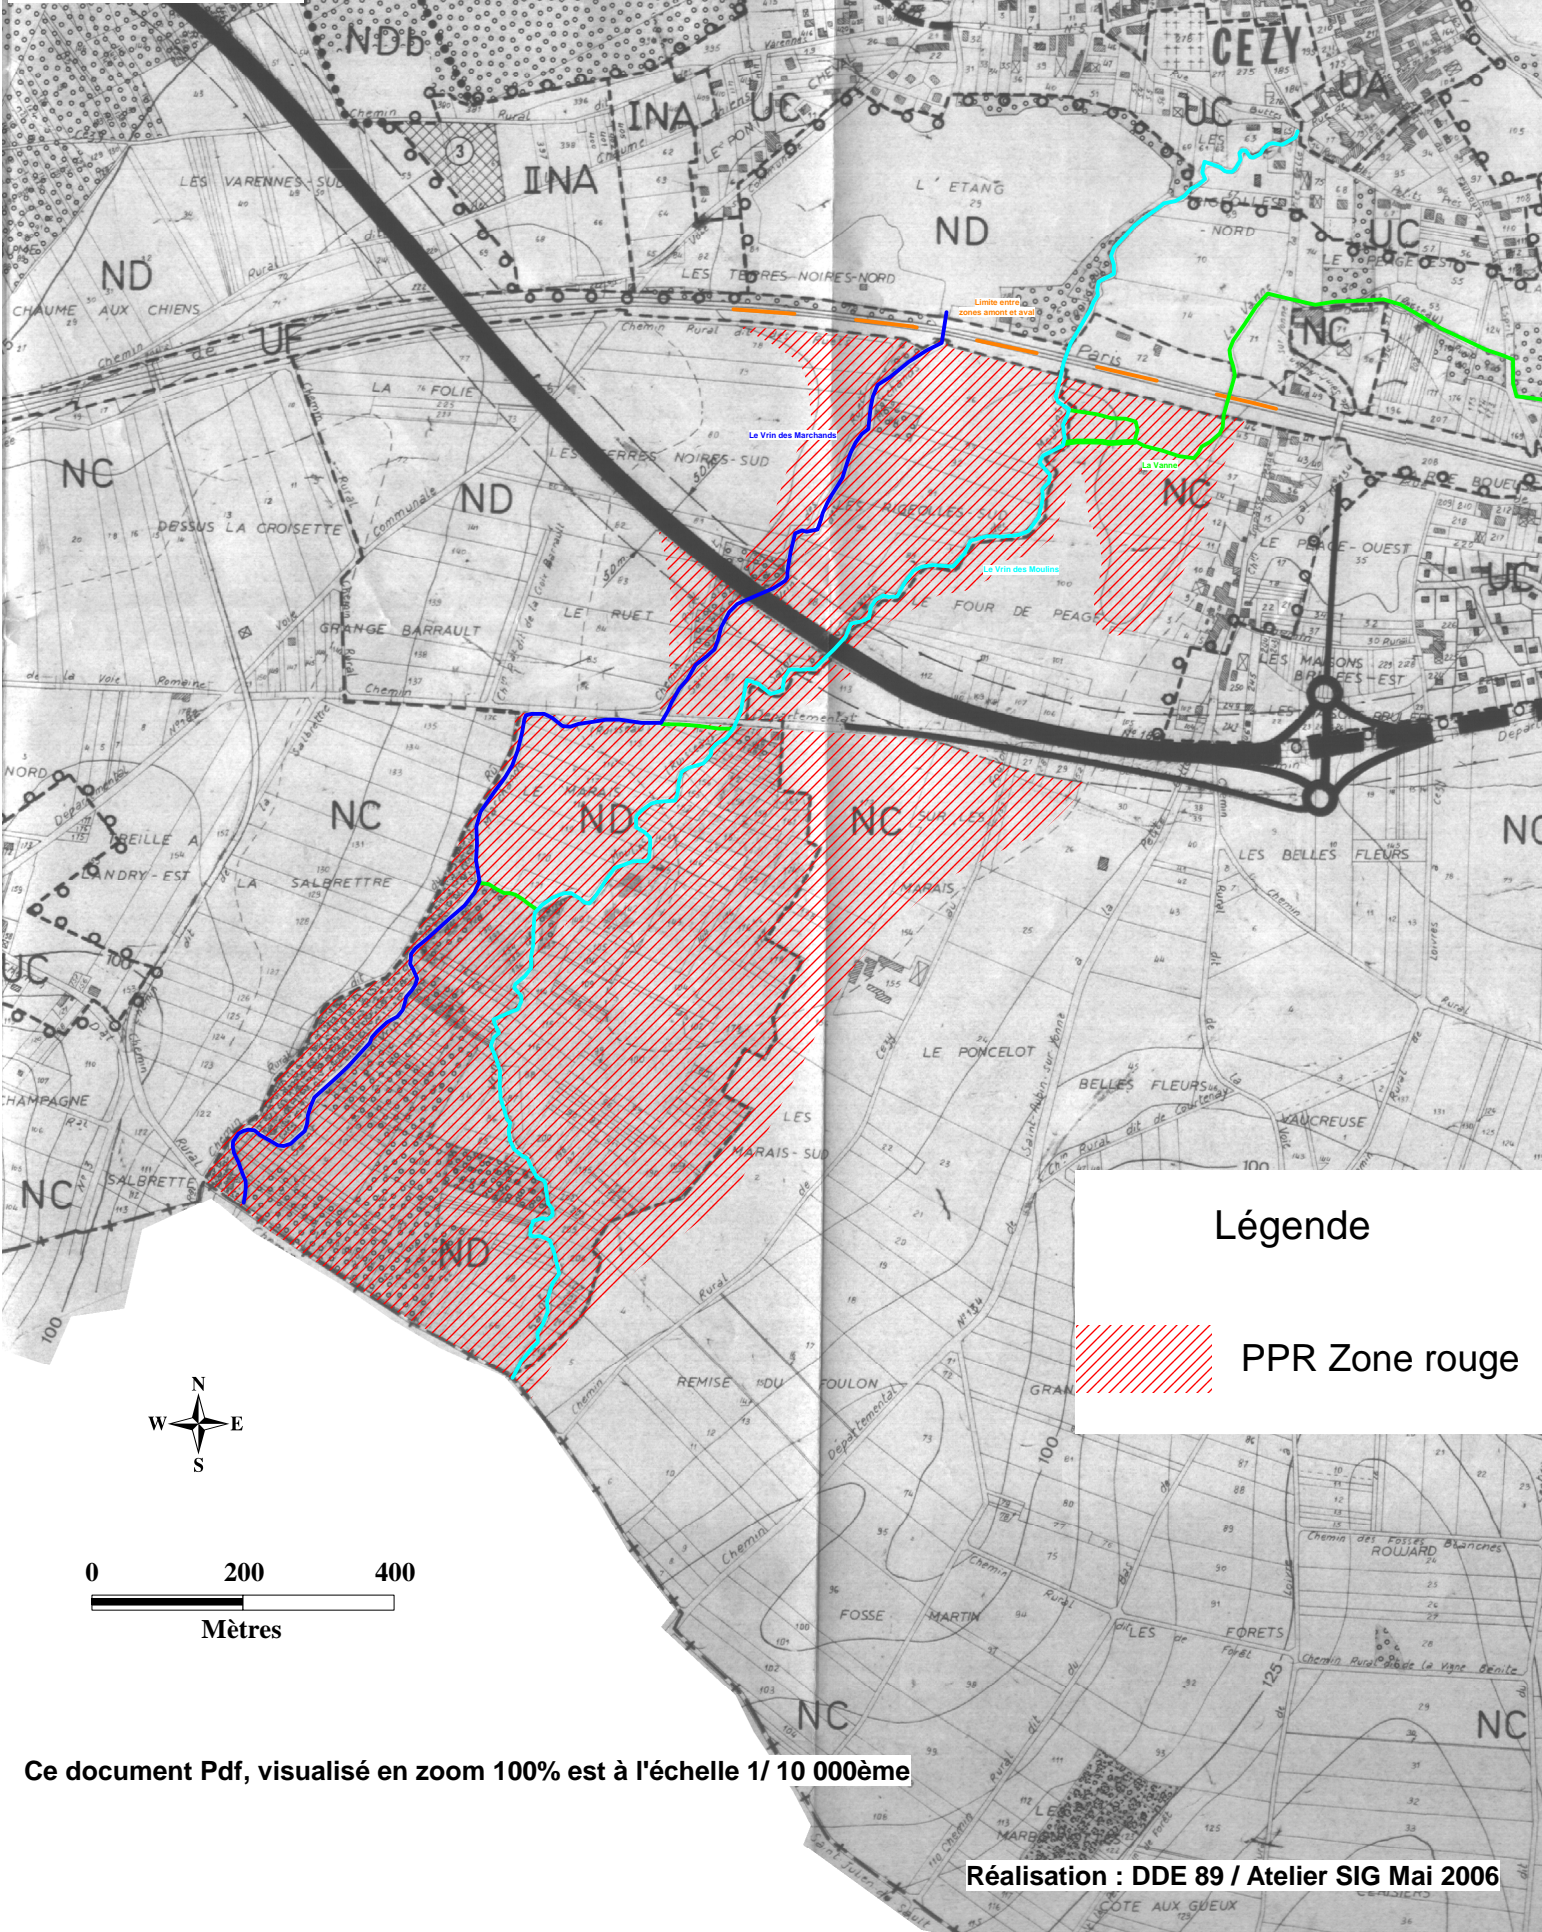

PPR inondation du Vrin

Cartographie des zonages PPR (zonage amont)

Commune de Cezy

Légende

 PPR Zone rouge

Ce document Pdf, visualisé en zoom 100% est à l'échelle 1/ 10 000ème