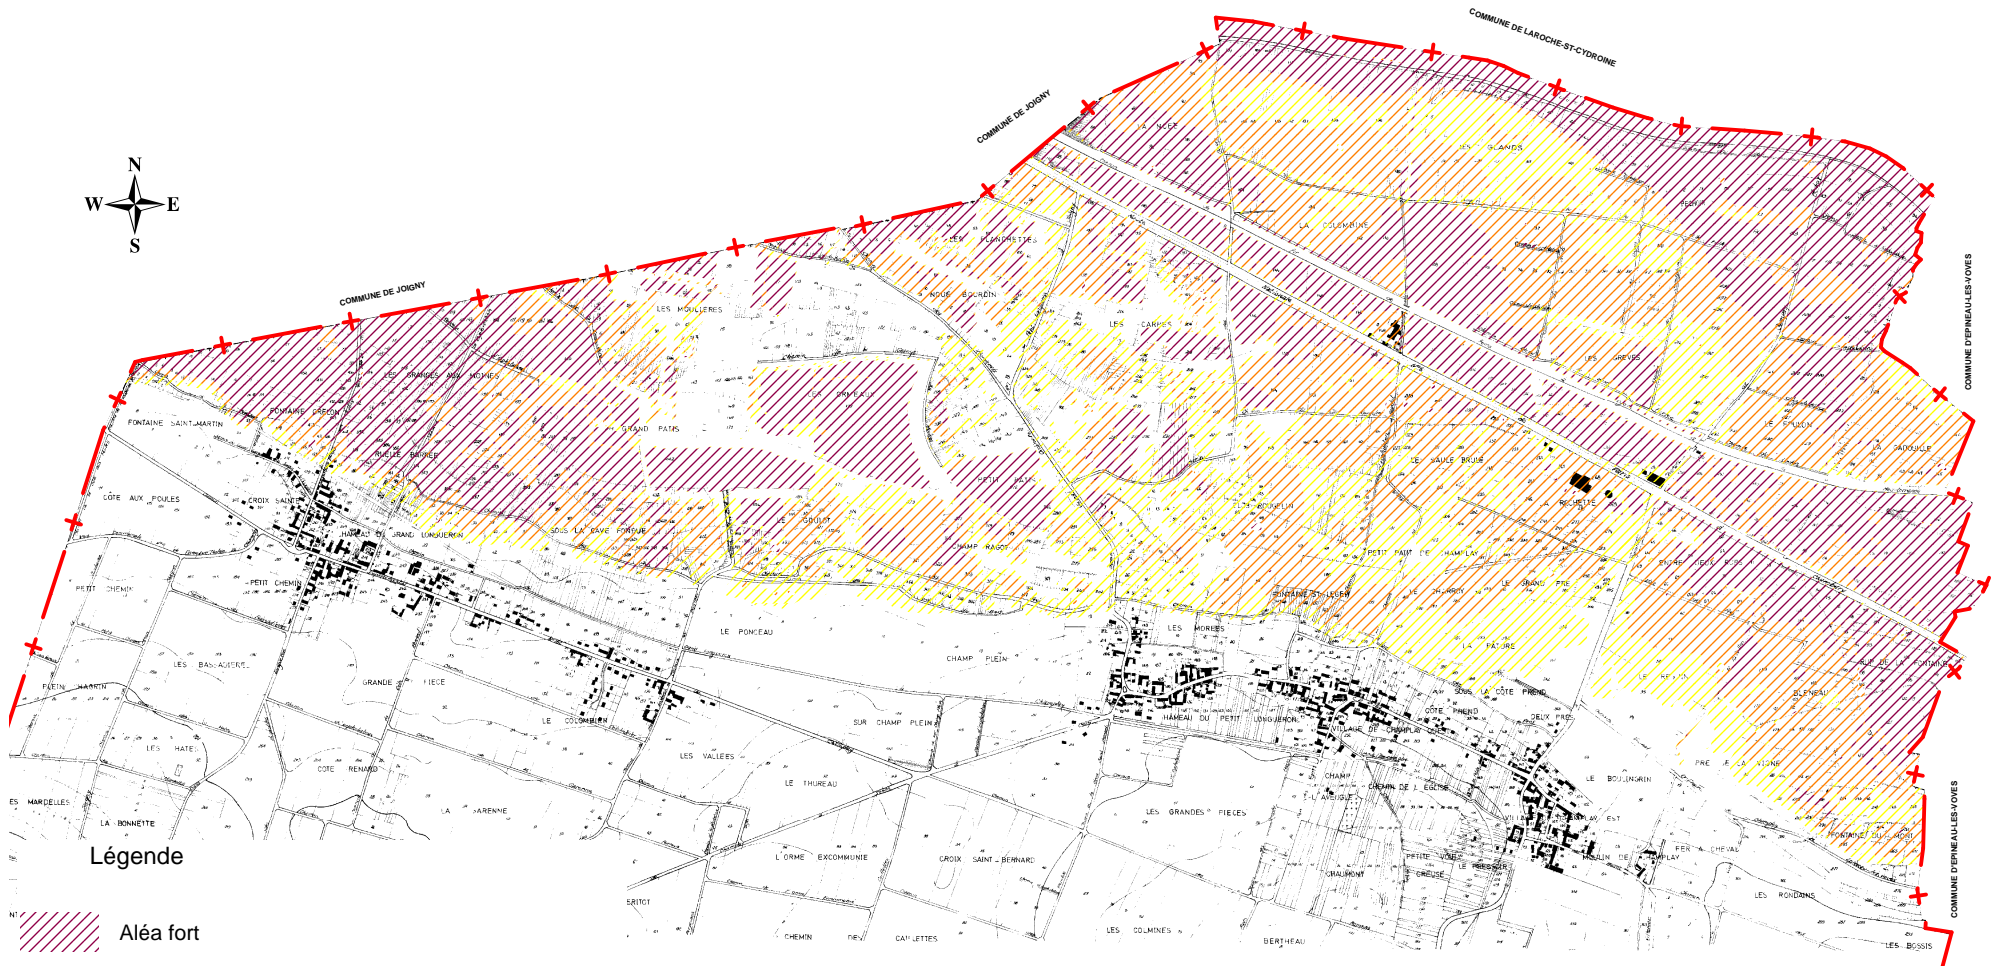

# Cartographie des aléas

## Commune de Champlay

### Légende

-  Aléa fort
-  Aléa moyen
-  Aléa faible

0 250 500  
Mètres