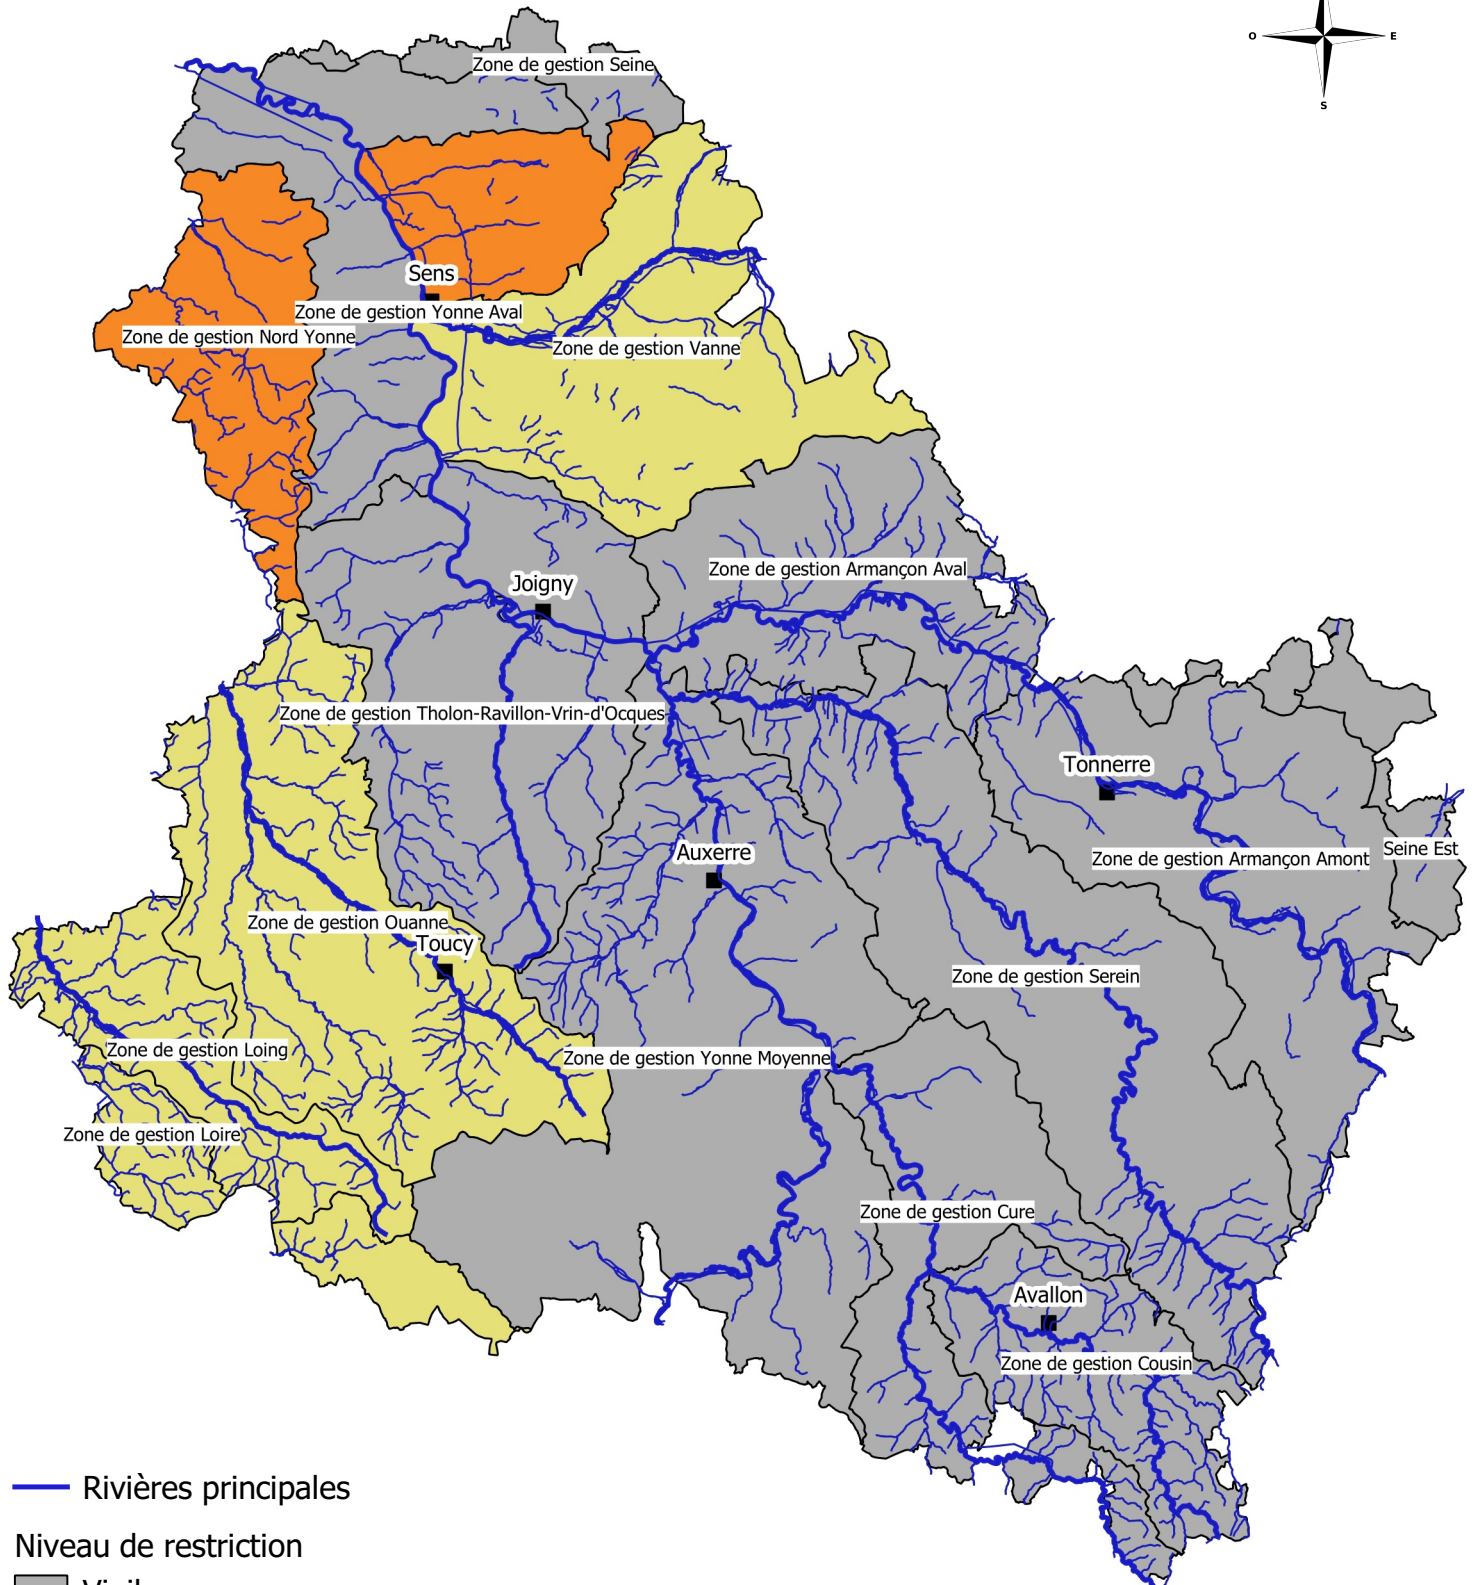

# Franchissement des seuils de restriction des usages de l'eau

Situation au 13 juin 2023

— Rivières principales

Niveau de restriction

-  Vigilance
-  Alerte
-  Alerte renforcée
-  Crise

0 10 20 km