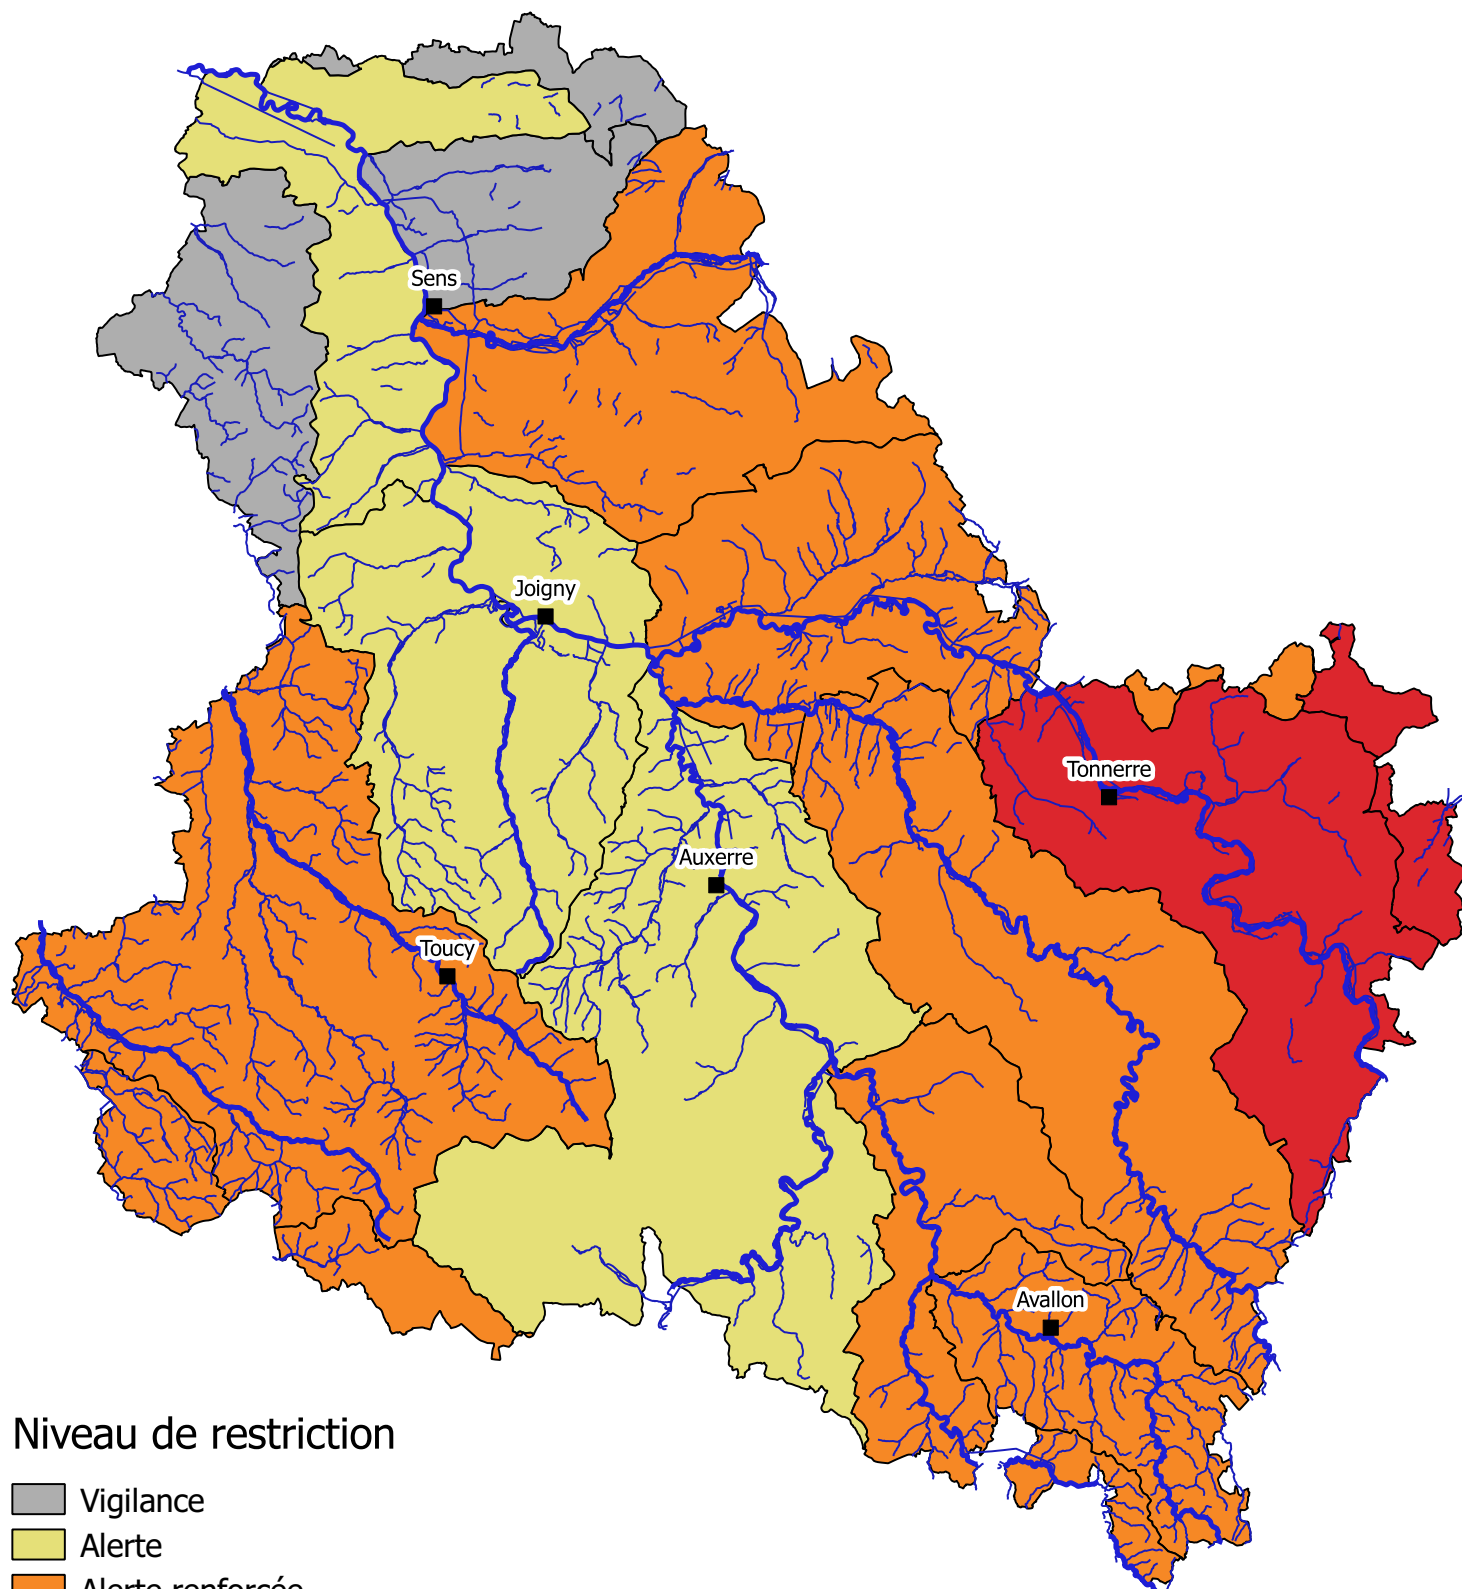

Département de l'Yonne

Franchissement des seuils de restrictions des usages de l'eau

-
Situation au 1er août 2019

Niveau de restriction

-  Vigilance
-  Alerte
-  Alerte renforcée
-  Crise

0 10 20 km